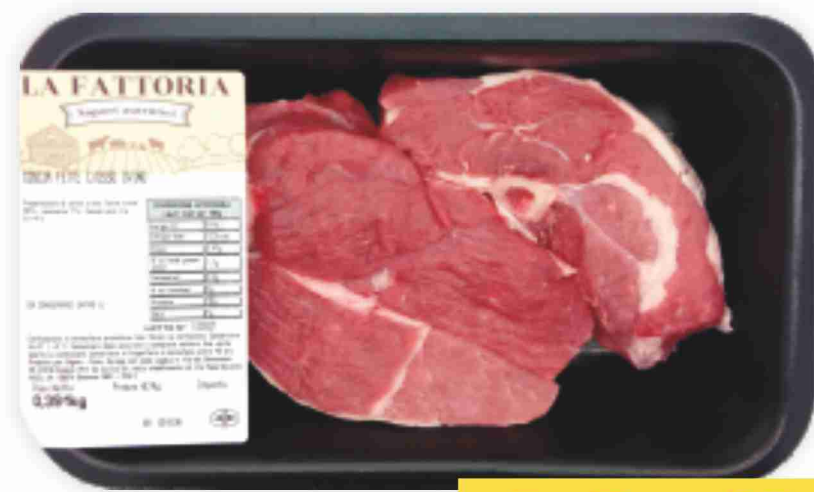

~~10,90~~
9,26€
al kg

SCONTO 15%

Spalla di agnellone per arrosto
La Fattoria

~~13,20~~
11,22€
al kg

SCONTO 15%

Coscia di agnellone per arrosto
La Fattoria

~~19,60~~
16,66€
al kg

SCONTO 15%