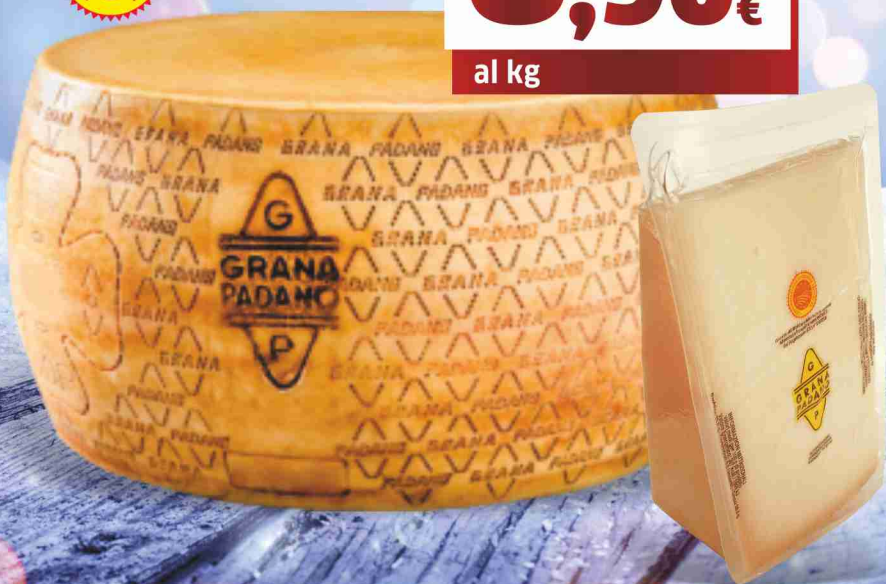

Buon Natale

Grana Padano D.O.P.
 disponibile sfuso o confezionato
 stagionatura 14 mesi
 al kg 14,84

8,90€

al kg

SCONTO
 ALLA CASSA
-40%
 SUL PRODOTTO
 CONFEZIONATO

**Panettone tradizionale
 Motta**
 kg 1

2,99€

al kg 2,99

ALL'INTERNO

*dolci, vini e delizie
 gastronomiche
 per il tuo
 Natale*

Con 35 € di spesa*
SUBITO ALLA CASSA
 PROSECCO D.O.C.

BOLLA
 cl 75

€ **0,99** a soli

*multipli inclusi

Buon Natale