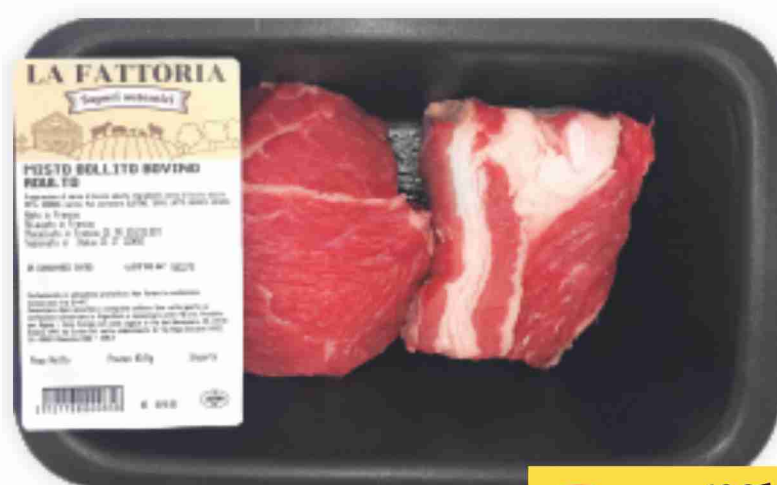

0,59€
all'etto

**Insalata di mare Mediterranea
Medusa**
al kg 24,90

2,49€
all'etto

Carne trita di suino e bovino
La Fattoria
g 400

~~3,84~~
3,26€
al kg 8,15

SCONTO 15%

Bollito misto di bovino adulto
La Fattoria