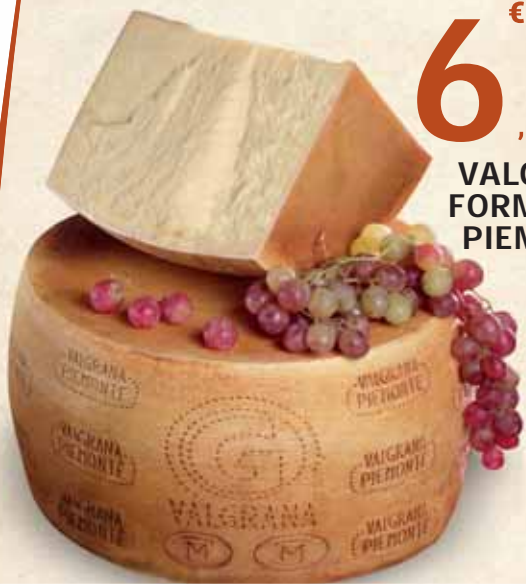

GALBANI CERTOSA
ANTICA RICETTA
AL KG

€
9,90

L'ANTICA CASCINA
CACIO FAENUM
CON FIENO
AL KG

€
16,90

INVERNIZZI GIM
RISERVA
GORGONZOLA D.O.P.
AL KG

€
11,90

IGOR DOLCETTO
GORGONZOLA
E MASCARPONE
AL KG

€
9,90

IGOR
TALEGGIO D.O.P.
AL KG

€
9,90

€
6,90
AL KG

VALGRANA
FORMAGGIO
PIEMONTE

€
3,49
4,65 €/LT

MASTRI
VERNACOLI
VINO I.G.T.
MULLER
THURGAU
FRIZZANTE
SECCO CL. 75

LINDENBERGER
EMMENTAL

€
6,50
AL KG