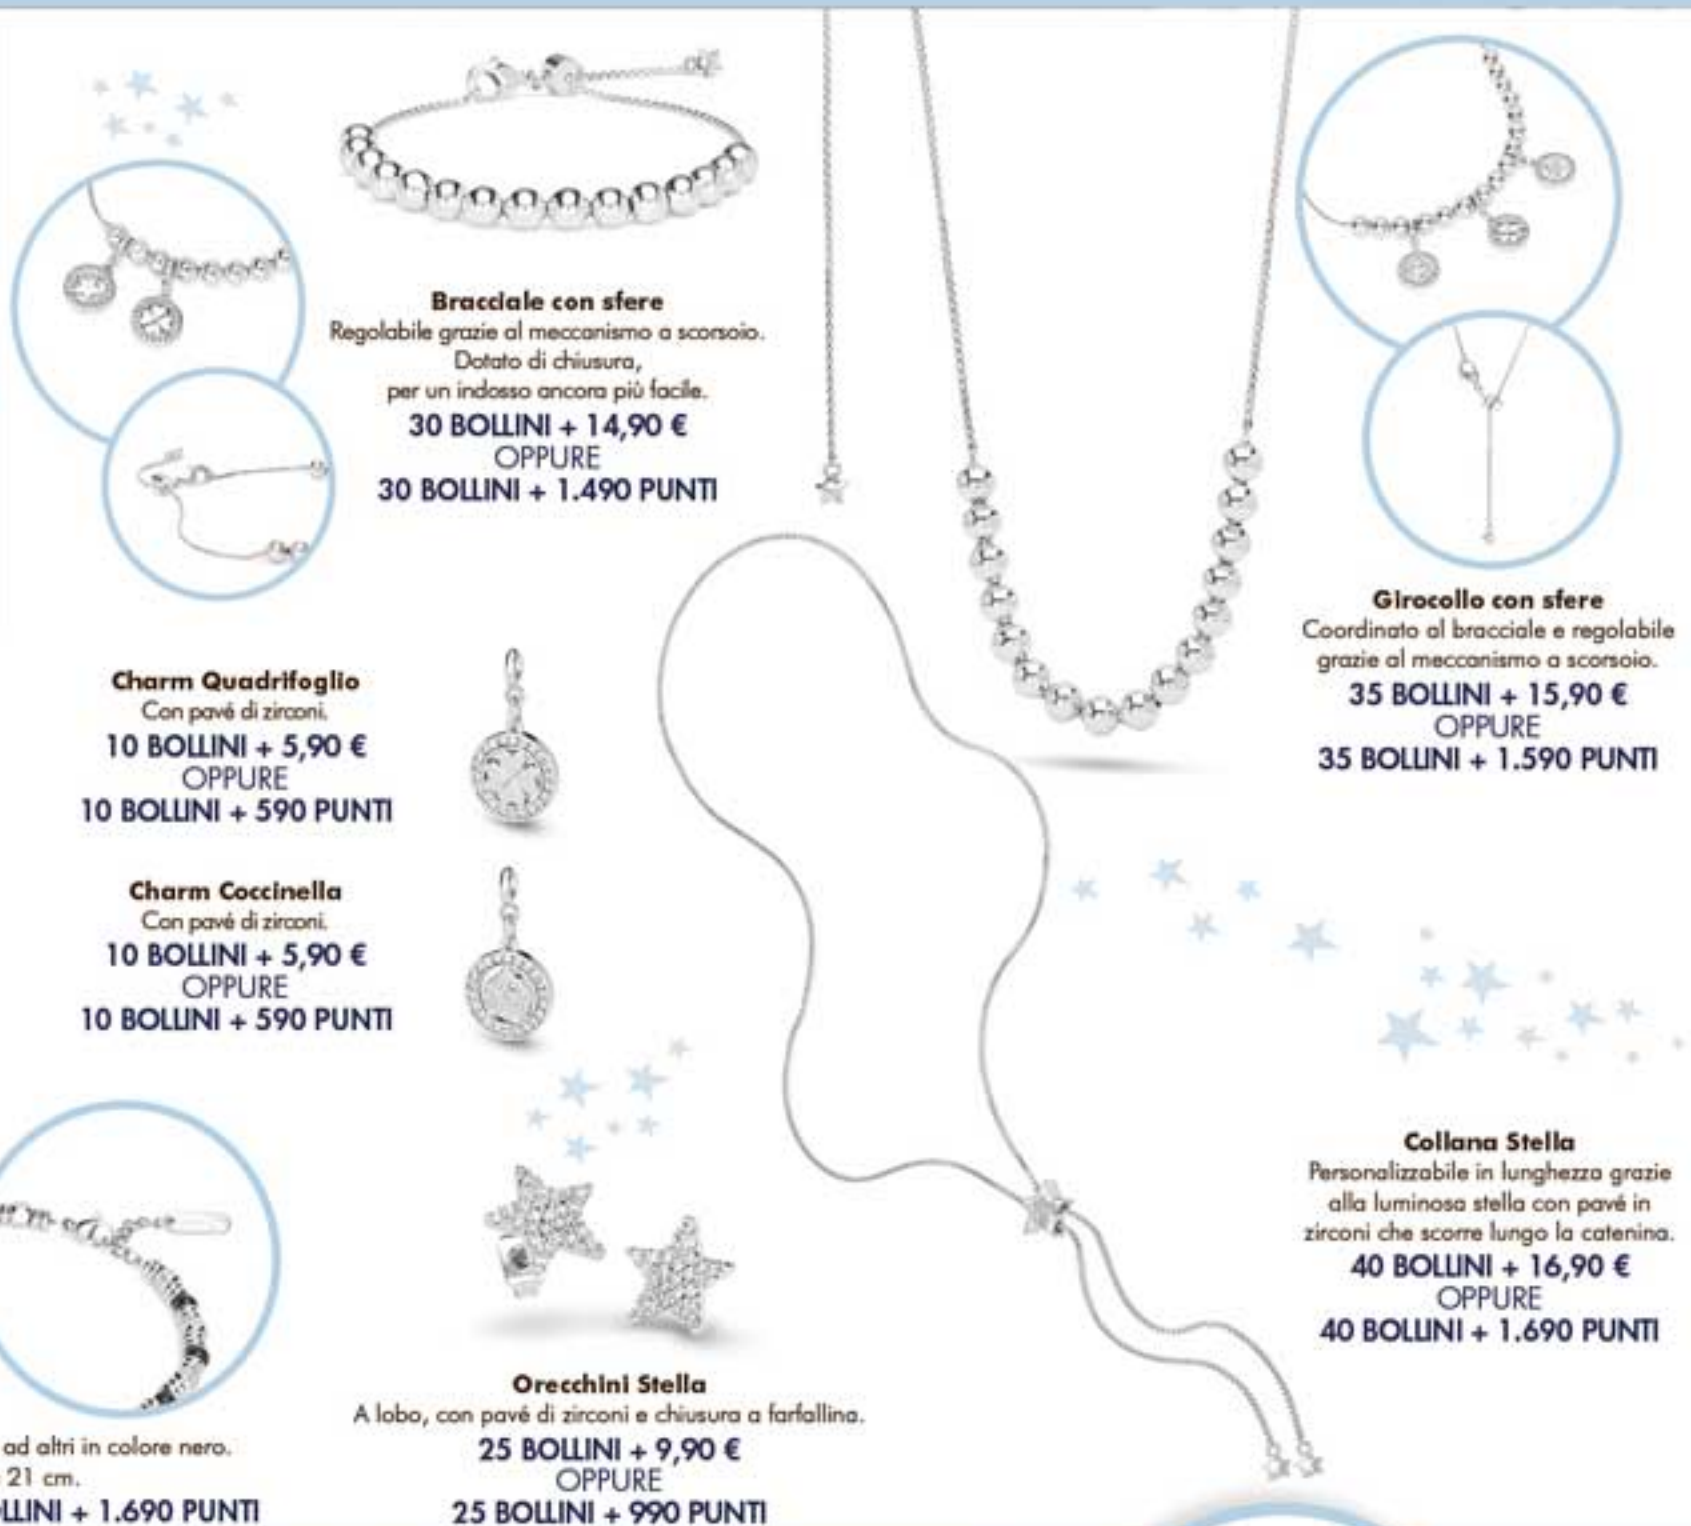

**Charm Ferro di cavallo**  
Con pavé di zirconio.  
**10 BOLLINI + 5,90 €**  
OPPURE  
**10 BOLLINI + 590 PUNTI**

**Charm Quadrifoglio**  
Con pavé di zirconio.  
**10 BOLLINI + 5,90 €**  
OPPURE  
**10 BOLLINI + 590 PUNTI**