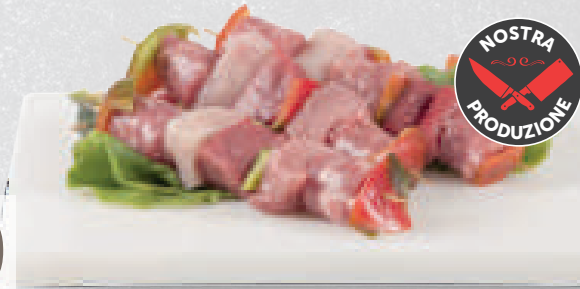

SUINO  
LONZA  
A FETTE  
AL KG

scontato di  
**3,00**

**5,90**

SUINO  
SPIEDINI  
CON PEPERONI  
E ALLORO  
AL KG

**6,90**

*Il Bovino*

BOVINO  
FETTINE  
PER PIZZAIOLA  
AL KG

scontato del  
**29%**