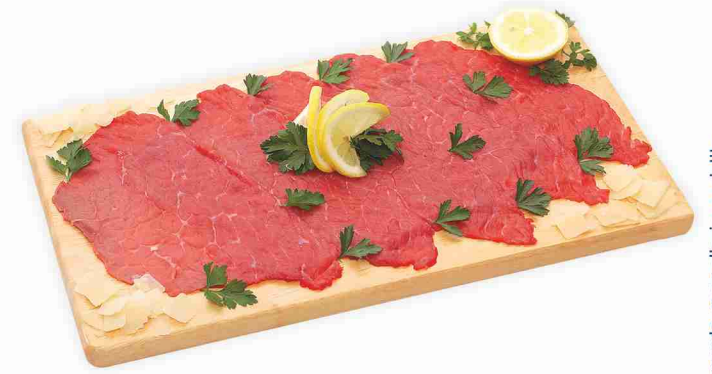

1,39€

Petto di pollo marinato*
per griglia

€ **9,50**
al kg

Arrosticini di suino*

€ **10,90**
al kg

Fette sceltissime di coscia
di bovino adulto femmina*

€ **12,90**
al kg

Hamburger di black angus
La Fattoria
g 150x2 al kg € 15,17
~~€ 5,69~~