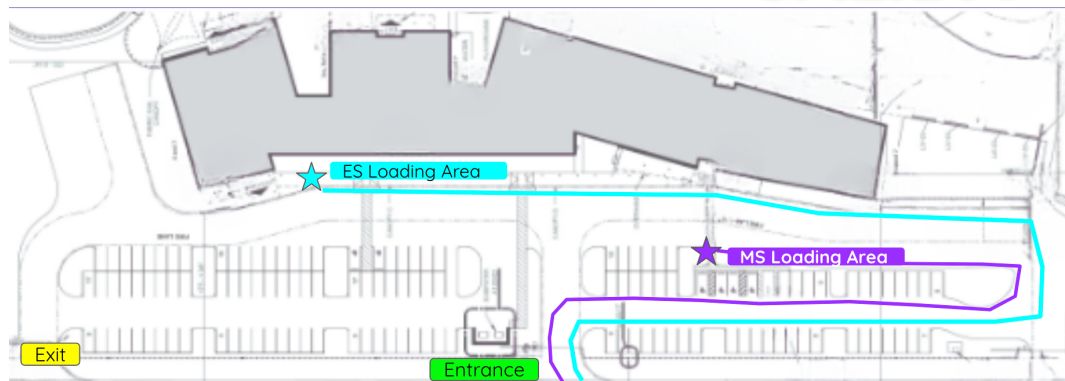

ARRIVAL

- Gates will open 6:30 am
- Arrival will start at 7:00 am
- Scholars are tardy at 7:20 am (there will be no tardies for the first two weeks)

DISMISSAL

- Gates will open at 2:20 pm
- Dismissal will start at 2:50 pm
- Elementary car riders and middle school siblings will load in the **blue line** in the afternoon. Parents may begin lining up at 2:30 pm.
- Middle school car riders without elementary siblings will use the **purple line**, and once cars are loaded vehicles will use the exit gate. Parents may line up at 3:00 pm.

ENTRADA

- El portón abrirá a las 6:30am
- La entrada comenzará a las 7am
- Los alumnos entran tarde a las 7:20am (no habrá entradas tarde durante la primeras dos semanas)

SALIDA

- El portón abrirá a las 2pm
- La salida comenzará a las 2:50pm
- Alumnos de primaria que van en carro y sus hermanos de secundaria subirán en la **línea azul** en la tarde. Los padres podrán hacer fila comenzando a las 2:3 pm.
- Alumnos de secundaria que van en carro sin hermanos de primaria usarán la **línea morada**, y cuando los alumnos suban al carro pueden salir por el portón de salida. Los padres pueden hacer línea comenzando a las 3pm.