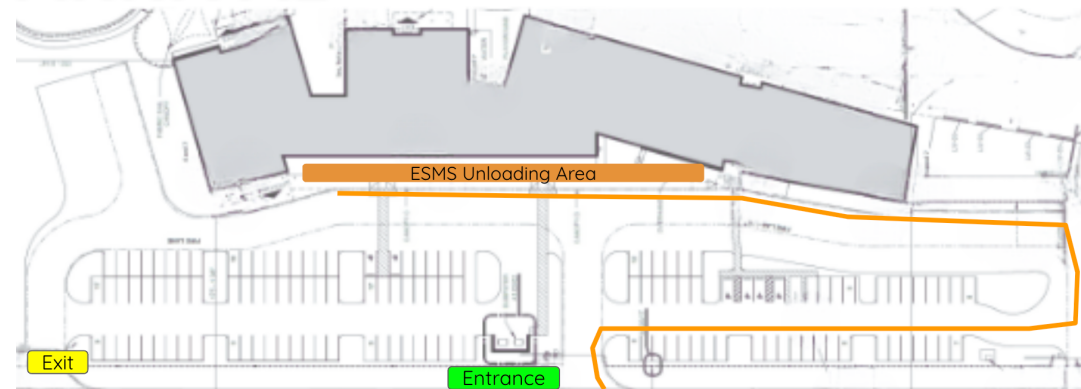

ARRIVAL

- Gates will open 6:30 am
- Arrival will start at 7:00 am
- Scholars are tardy at 7:20 am (there will be no tardies for the first two weeks)

DISMISSAL

- Gates will open at 2:20 pm
- Dismissal will start at 2:50 pm
- Elementary car riders and middle school siblings will load in the **blue line** in the afternoon. Parents may begin lining up at 2:30 pm.
- Middle school car riders without elementary siblings will use the **purple line**, and once cars are loaded vehicles will use the exit gate. Parents may line up at 3:00 pm.

ENTRADA

- El portón abrirá a las 6:30am
- La entrada comenzará a las 7am
- Los alumnos entran tarde a las 7:20am (no habrá entradas tarde durante la primeras dos semanas)

SALIDA

- El portón abrirá a las 2pm
- La salida comenzará a las 2:50pm
- Alumnos de primaria que van en carro y sus hermanos de secundaria subirán en la **línea azul** en la tarde. Los padres podrán hacer fila comenzando a las 2:3 pm.
- Alumnos de secundaria que van en carro sin hermanos de primaria usarán la **línea morada**, y cuando los alumnos suban al carro pueden salir por el portón de salida. Los padres pueden hacer línea comenzando a las 3pm.