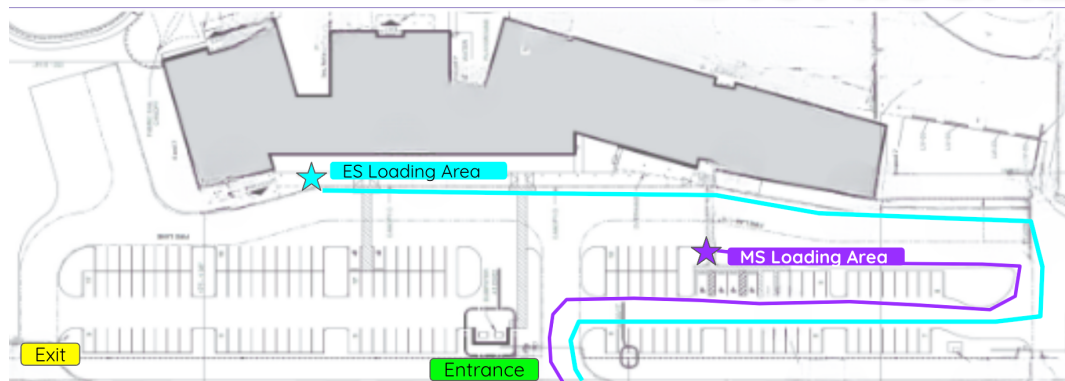

ARRIVAL

- Gates will open 6:30 am
- Arrival will start at 7:00 am
- Scholars are tardy at 7:20 am (there will be no tardies for the first two weeks)

DISMISSAL

- Gates will open at 2:20 pm
- Dismissal will start at 2:50 pm
- Elementary car riders and middle school siblings will load in the **blue line** in the afternoon. Parents may begin lining up at 2:30 pm.
- Middle school car riders without elementary siblings will use the **purple line**, and once cars are loaded vehicles will use the exit gate. Parents may line up at 3:00 pm.

ENTRADA

- El portón abrirá a las 6:30am
- La entrada comenzará a las 7am
- Los alumnos entran tarde a las 7:20am (no habrá entradas tarde durante la primeras dos semanas)

SALIDA

- El portón abrirá a las 2pm
- La salida comenzará a las 2:50pm
- Alumnos de primaria que van en carro y sus hermanos de secundaria subirán en la **línea azul** en la tarde. Los padres podrán hacer fila comenzando a las 2:3 pm.
- Alumnos de secundaria que van en carro sin hermanos de primaria usarán la **línea morada**, y cuando los alumnos suban al carro pueden salir por el portón de salida. Los padres pueden hacer línea comenzando a las 3pm.