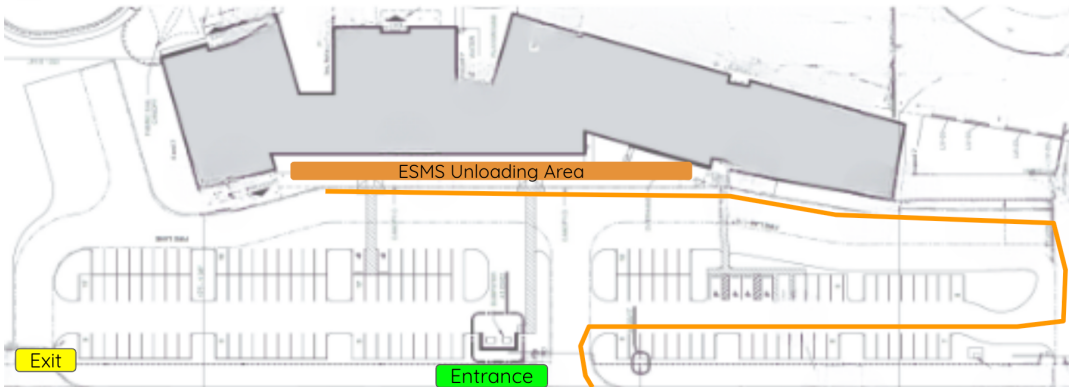

ARRIVAL

- Gates will open 6:30 am
- Arrival will start at 7:00 am
- Scholars are tardy at 7:20 am (there will be no tardies for the first two weeks)

DISMISSAL

- Gates will open at 2:20 pm
- Dismissal will start at 2:50 pm
- Elementary car riders and middle school siblings will load in the **blue line** in the afternoon. Parents may begin lining up at 2:30 pm.
- Middle school car riders without elementary siblings will use the **purple line**, and once cars are loaded vehicles will use the exit gate. Parents may line up at 3:00 pm.

ENTRADA

- El portón abrirá a las 6:30am
- La entrada comenzará a las 7am
- Los alumnos entran tarde a las 7:20am (no habrá entradas tarde durante la primeras dos semanas)

SALIDA

- El portón abrirá a las 2pm
- La salida comenzará a las 2:50pm
- Alumnos de primaria que van en carro y sus hermanos de secundaria subirán en la **línea azul** en la tarde. Los padres podrán hacer fila comenzando a las 2:3 pm.
- Alumnos de secundaria que van en carro sin hermanos de primaria usarán la **línea morada**, y cuando los alumnos suban al carro pueden salir por el portón de salida. Los padres pueden hacer línea comenzando a las 3pm.