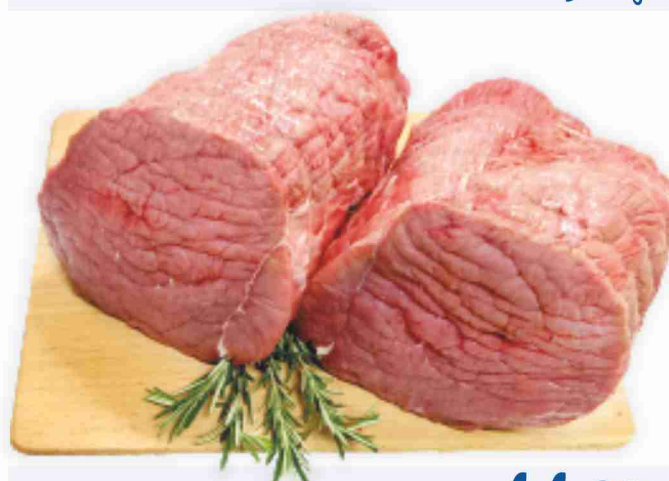

Polpa di bovino adulto
per roast beef

€ **11,90**
al kg