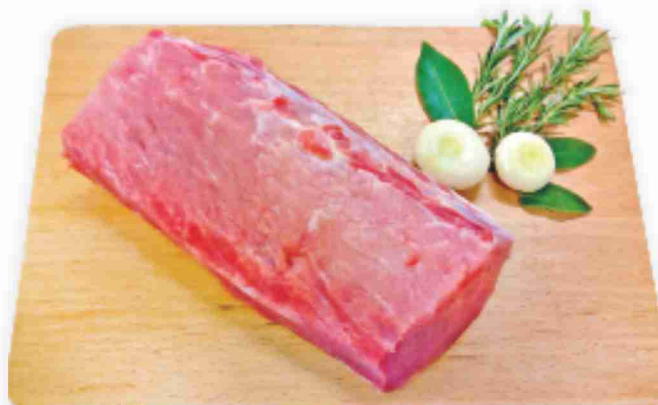

Lonza di suino
pezzo intero

€ **7,99**
al kg