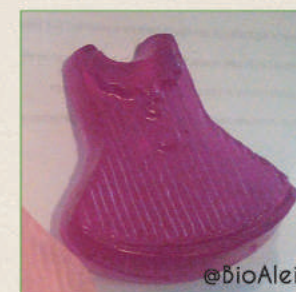

JABÓN BIBERÓN
GRANDE
MEDIDAS: 7.3*4.8 CM
PESO: 50 GRs
CÓDIGO: J185

JABÓN VESTIDO
MEDIDAS: 7.5*6.5 CM
PESO: 40 GRs
CÓDIGO: J372