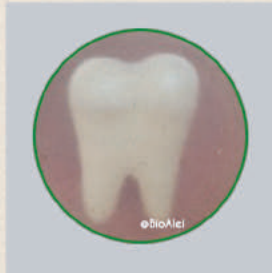

JABÓN ZAPATILLAS BALLET
MEDIDAS: 10 CM
PESO: 105 GRs
CÓDIGO: J415

JABONES DE FIGURAS VARIAS

www.jabonesartesanales.com.mx
clientes@jabonesartesanales.com.mx

JABÓN CASCO FOOTBALL
MEDIDAS: 7.9*6.7 CM
PESO: 76 GRs
CÓDIGO: J1236