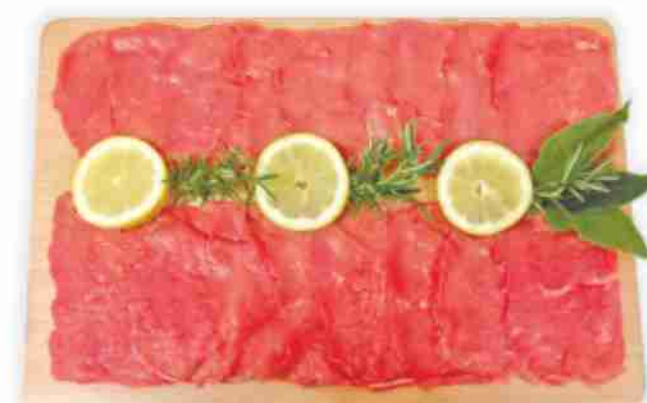

**Fettine sottili
di bovino adulto femmina**

15,90€

al kg