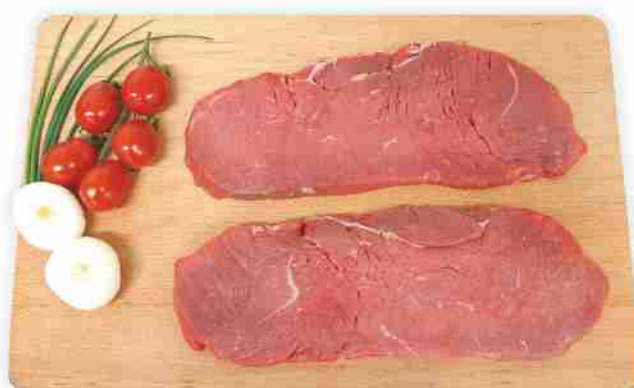

**Fette sceltissime di coscia
di bovino adulto femmina**

14,90€

al kg