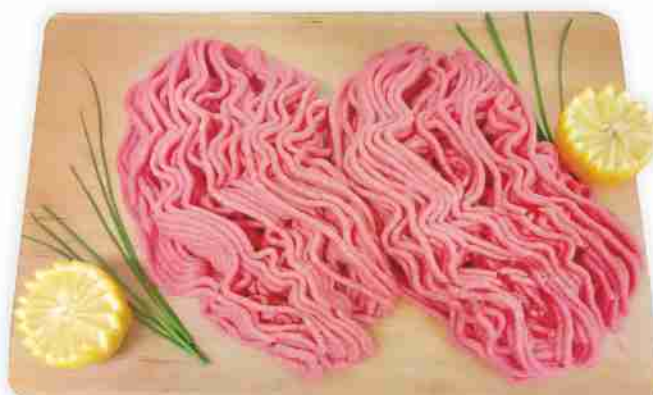

1,29€

all'etto

**Coppa di Zibello
Negroni**
al kg 18,90

1,89€

all'etto

**SUPER
FRESCHISSIMI**

**Salame Milano Antica Fattoria
Beretta**
al kg 10,90

1,09€

all'etto

**Carne trita scelta
di bovino adulto**

7,50€

al kg

**Straccetti aromatizzati
di bovino adulto femmina**

11,90€

al kg

**Spezzatino
di bovino adulto femmina**