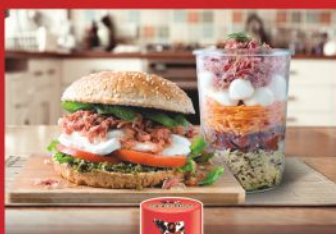

COME LA METTI È BUONA.

OGNI GIORNO
UN TOSTAPANE
E AD ESTRAZIONE FINALE
CINQUE FRIGORIFERI

firmati
KitchenAid