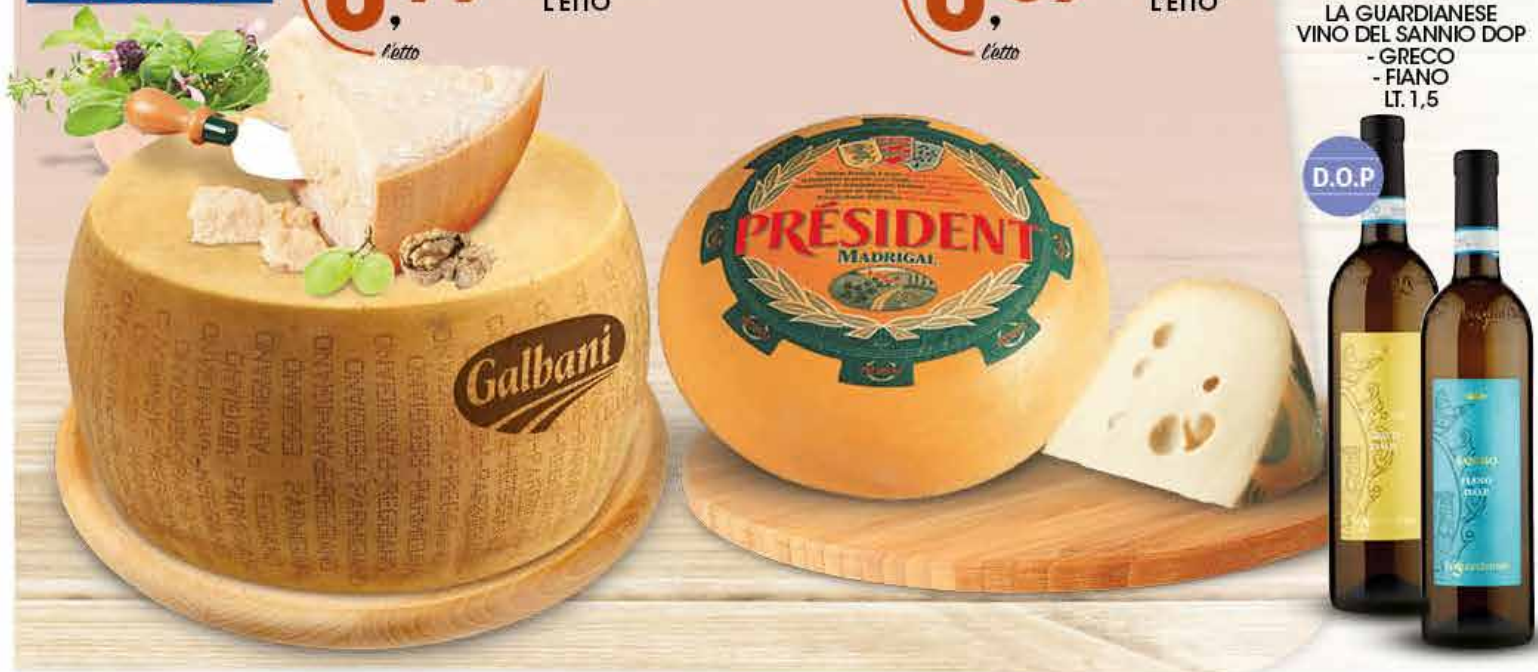

0,99
l'etto

**RIGAMONTI
BRESAOLA PUNTA
D'ANCA IGP ORO
L'ETTO**

2,79
l'etto

**IL COLLE
PANCETTA AL PEPE
L'ETTO**

1,19
l'etto

**SENFTER
PORCHETTA DI MONTAGNA
L'ETTO**

0,89
l'etto

**RENZINI
PROSCIUTTO COTTO BRACC
L'ETTO**

1,39
l'etto

**ROBUSTELLINI
PROSCIUTTO
FIOCCO
DI VALTELLINA
L'ETTO**

1,49
l'etto

0,79
€
l'etto

**GALBANI
GRAN GUSTO
L'ETTO**

0,59
€
l'etto

**PRÉSIDENT
MADRIGAL
L'ETTO**

3,59
€
2,39 €/lt

**LA GUARDIANESE
VINO DEL SANNIO DOP
- GRECO
- FIANO
LT. 1,5**

**AURICCHIO
PROVOLONE DOLCE
L'ETTO**

0,89
€
l'etto

**VALLELATA
PRIMO SALE
L'ETTO**

0,99
€
l'etto

**GALBANI
BEL PAESE LEGGERO
L'ETTO**

0,99
€
l'etto

**FRATELLI PINNA
CACIOTTA BRIGANTE
CLASSICA
L'ETTO**

1,09
€
l'etto

**MAESTRI DEL LATTE
PECORINO FAVARELLO
L'ETTO**

1,29
€
l'etto

**BUSCEMA
MELANZANE ARROSTITI
L'ETTO**

0,99
€
l'etto

la nostra selezione di
MACELLERIA