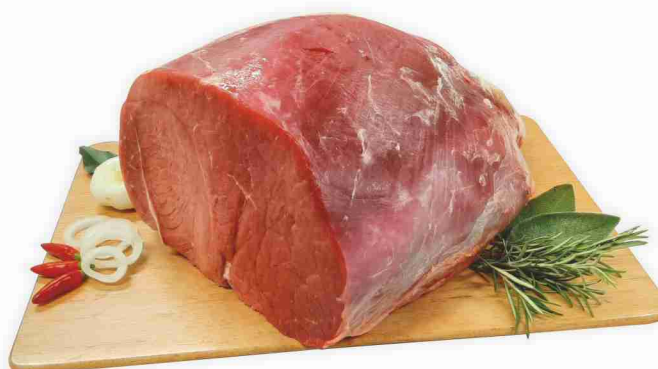

Polpa scelta in pezzi di bovino adulto femmina*

€11,50 al kg