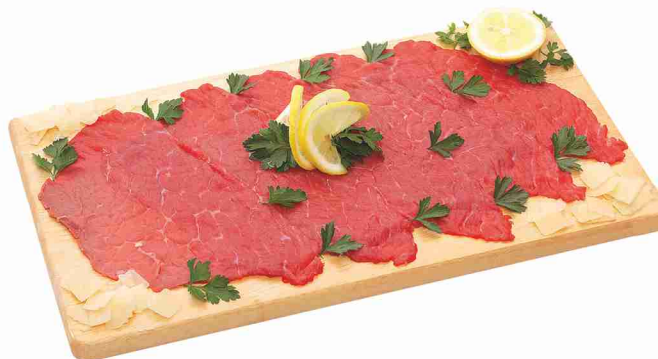

Fettine sceltissime di coscia di bovino adulto femmina*

€13,90 al kg