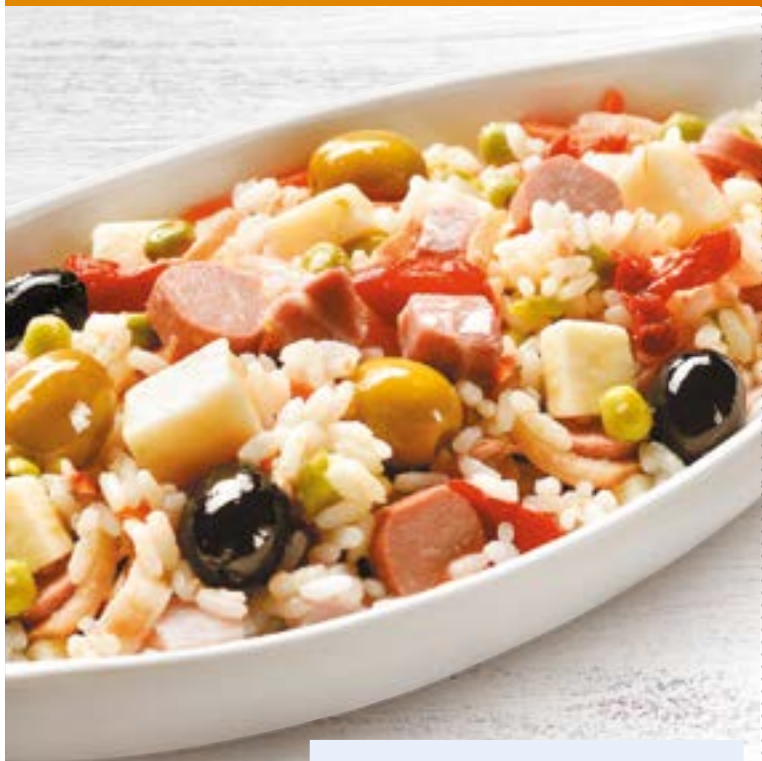

**Prosciutto cotto
GranBiscotto
Rovagnati**

24,90€
al kg

**Prosciutto
San Daniele
DOP**

27,90€
al kg

Offerte valide
dal 2 al 14 maggio

I NOSTRI **FRESCHISSIMI**

**Insalata
di riso**

10,90€
al kg