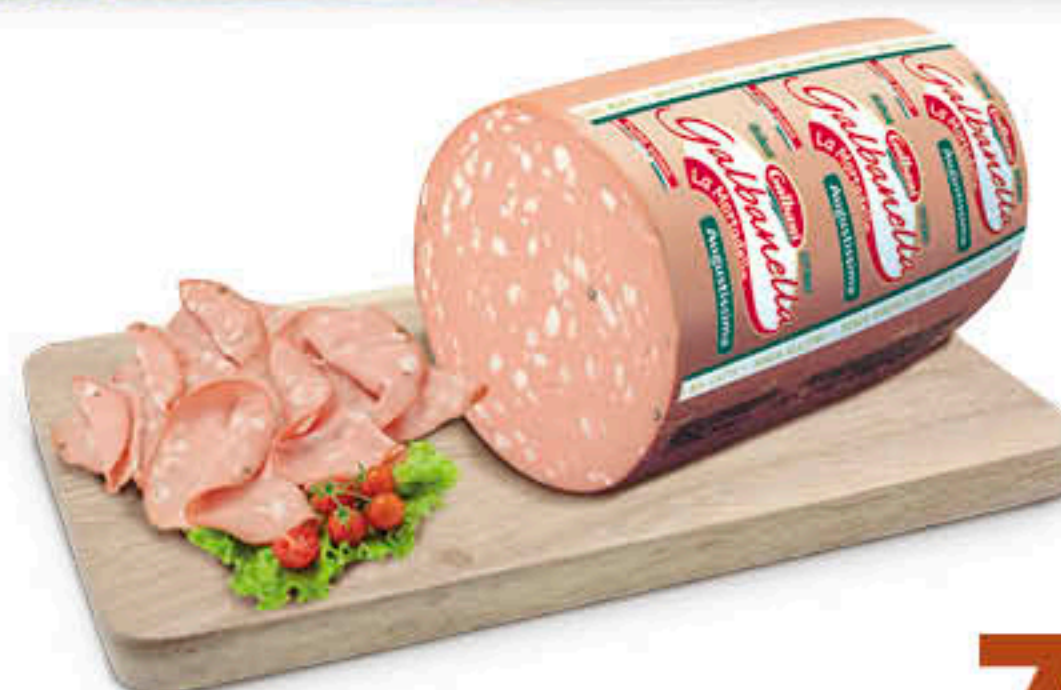

GALBANI
MORTADELLA AUGUSTISSIMA

7[€]50
al kg