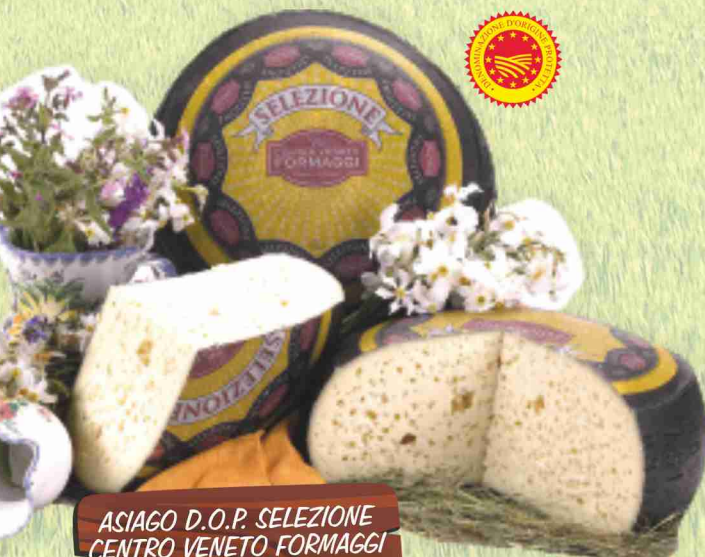

# DOP e IGP

UVA RED GLOBE I.G.P.

al kg  
**€2,39**

CIPOLLE BIANCHE  
DI MARGHERITA I.G.P.  
vaschetta g 500  
al kg € 3,98

al pezzo  
**€1,99**

ASIAGO D.O.P. SELEZIONE  
CENTRO VENETO FORMAGGI  
al kg € 8,90

all'etto  
**€0,89**

TALEGGIO D.O.P.  
CADEMARTORI  
al kg € 9,90

all'etto  
**€0,99**

GORGONZOLA DOLCE D.O.P.  
IL ROMANIN  
al kg € 8,90

all'etto  
**€0,89**

TOMA PIEMONTESE D.O.P.  
BOTALLA  
al kg € 9,90