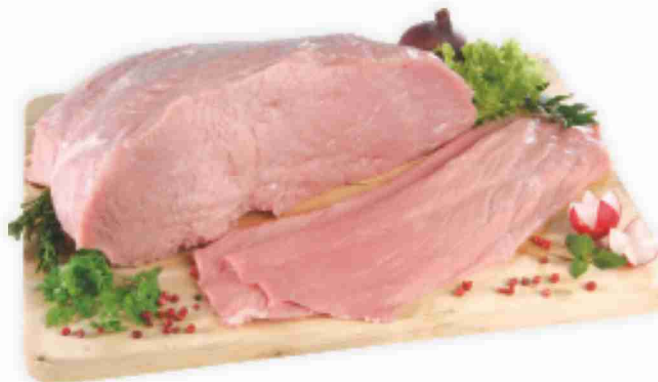

Fesa di vitello a fette

€ **16,50**
al kg