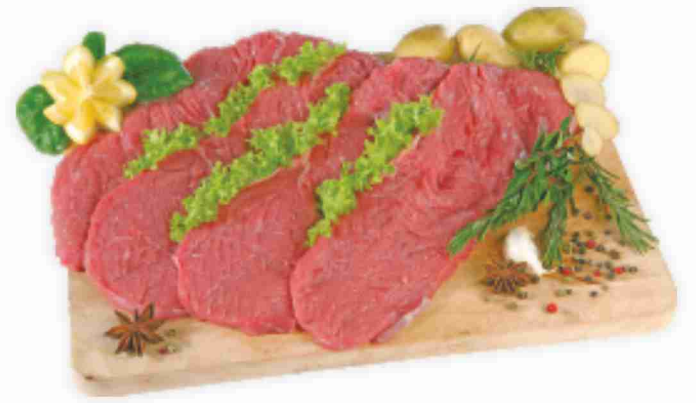

Valdostana di suino

€ **11,50**  
al kg

Macinato scelto di bovino adulto

€ **7,90**  
al kg

Scaloppe di bovino adulto

€ **11,50**  
al kg

Roast beef a fette di bovino adulto

€ **15,50**  
al kg