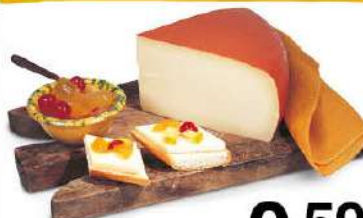

0,99
9,90 Kg

VALLELATA
PRIMO SALE
L'ETTO

0,99
9,90 Kg

PRESIDENT
BRIE 80%
L'ETTO

1,09
10,90 Kg

INVERNIZZI
GIM GORGONZOLA
DOP
RISERVA
L'ETTO

LATTERIE VICENTINE
GALLO NERO
ASIAGO
L'ETTO

0,69
6,90 Kg

AURICCHIO
PROVOLONE
GIOVANE
- PROVIOLETTE
- SALAMINI
L'ETTO

0,85
8,50 Kg

GALBANI
BEL PAESE LEGGERO
L'ETTO

0,99
9,90 Kg

ROCCA DEI FORTI
PROSECCO
CL. 75

3,29
4,39 lt

0,99
9,90 Kg

GRANA PADANO
DOP RISERVA
OLTRE 20 MESI
L'ETTO

BASTARDO
DEL GRAPPA
L'ETTO

0,95
9,50 Kg

FONTAL
L'ETTO

0,59
5,90 Kg

PRESIDENT
EMMENTAL
L'ETTO

0,69
8,90 Kg

MAESTRI DEL LATTE
PECORINO FAVARELLO
L'ETTO

1,29
12,90 Kg