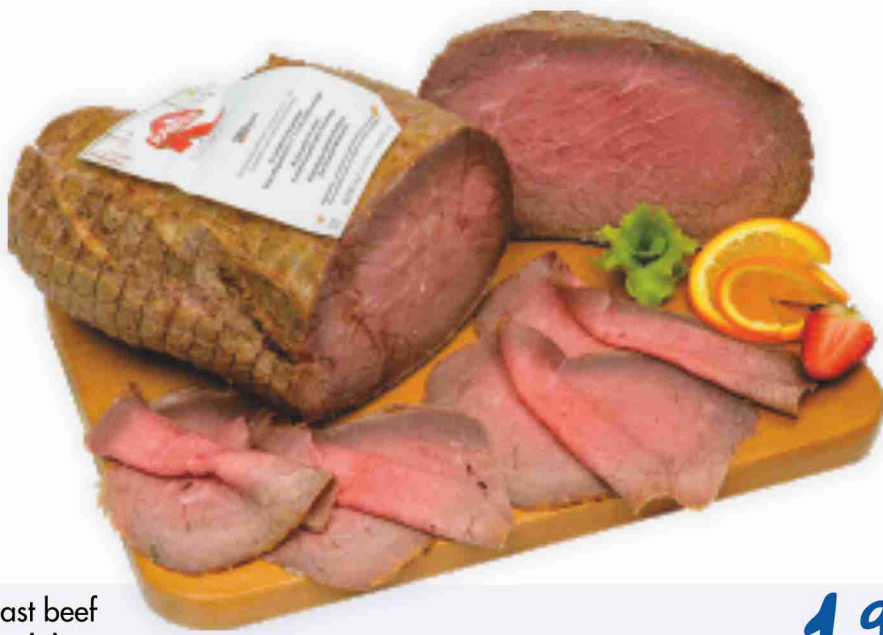

€ 1,29
0,96 €

Proteggislip Maxi
disteso, 28 pezzi

€ 1,78
1,33 €

Freschezza in tavola

Mortadella Augustissima
Galbani
al kg € 6,90

€ **0,69**
all'etto

Prosciutto di Parma D.O.P.
Martelli
al kg € 22,90

€ **2,29**
all'etto