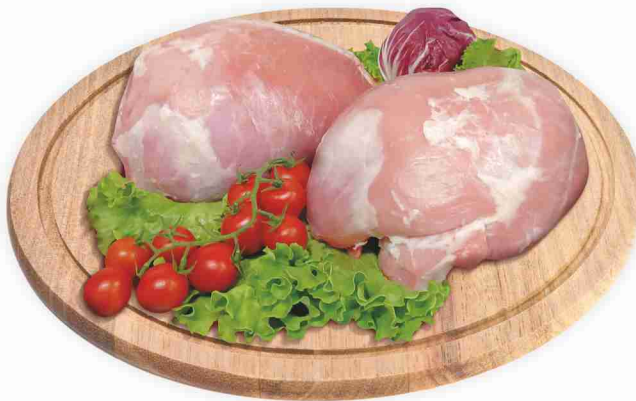

2,49 €

Coniglio nazionale
100% CARNE ITALIANA € **6,30** al kg

Pollo in parti € **3,15** al kg

Cotolette di nodini di vitello € **14,90** al kg

Ossibuchi di vitello € **9,90** al kg

Noce di vitello a pezzi € **13,50** al kg