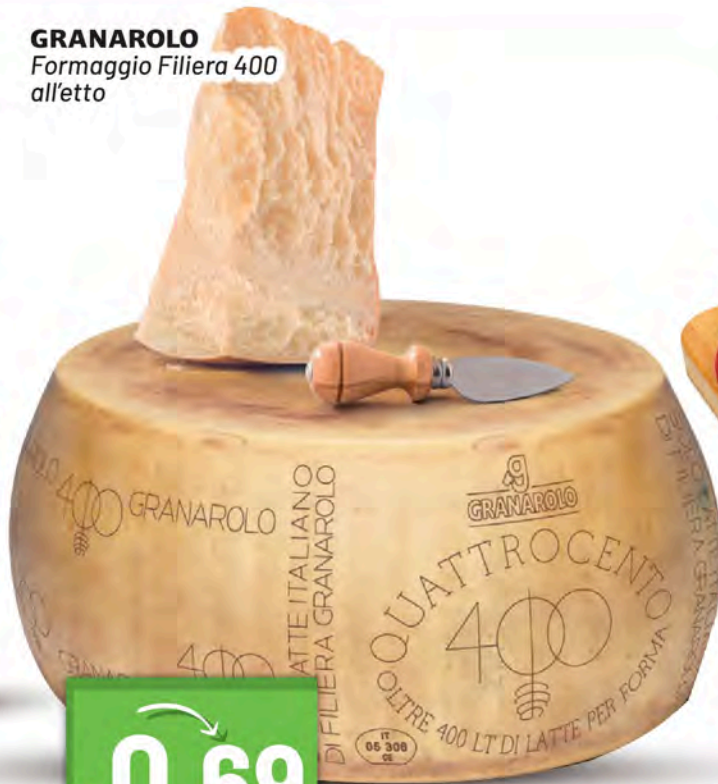

€ 0,99

Da giovedì 14 a mercoledì 27 Aprile 2022

www.sisasiciliasp.it

Oltre le offerte

GRANAROLO
Formaggio Filiera 400 all'etto

€ 0,69

SISA
Petto di Tacchino al forno all'etto

€ 1,39