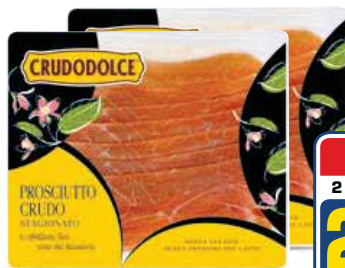

Prosciutto stagionato
CRUDODOLCE
100 g € 24,95 al kg

2x1
2 PEZZI €4,99
€ 2,50
AL PEZZO
ANZICHÉ
€4,99 AL PEZZO