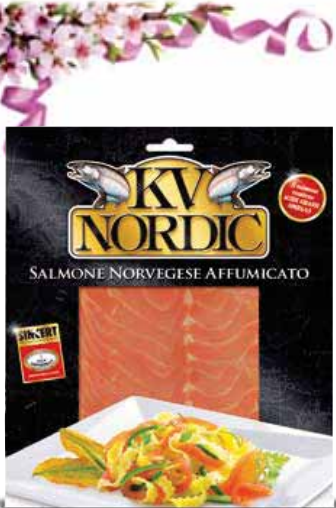

Salmon Norvegese **KV NORDIC** affumicato - 100 g

€ 7,29
4,99 €

SCONTO 31 %

€ 49,90 al kg

8,99 €

€ 29,97 al kg

1,19 €

€ 5,17 al kg

5,99 €

€ 26,62 al kg

€ 4,49
2,99 €

SCONTO 33 %

€ 14,95 al kg

2,99 €

€ 14,95 al kg