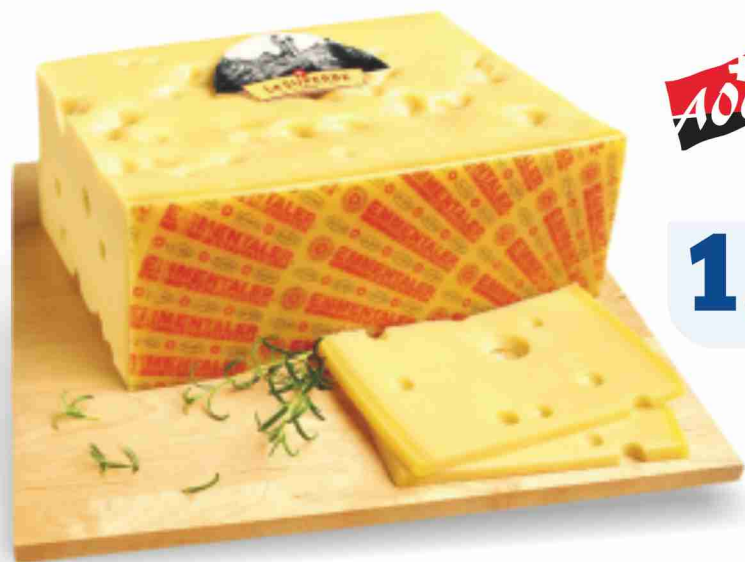

all'etto
1,99€
al kg 19,90

Lonzino nazionale Salumeria di Monte San Savino

BUONA PASQUA!

all'etto
0,59€
al kg 5,90

Ricotta Brimi

all'etto
1,29€
al kg 12,90

Burrata Saporosa

all'etto
1,19€
al kg 11,90

Tomini Longo

all'etto
1,69€
al kg 16,90

Marzolino Toscano
Caseificio Busti

Gorgonzola dolce D.O.P. Il Romanin

all'etto
1,29€
al kg 12,90

all'etto
1,69€
al kg 16,90

Emmentaler A.O.C. Le Superbe

Erborinato di capra Barbablu Arnoldi

all'etto
2,19€
al kg 21,90

BUONA PASQUA!

Gamberetti in salsa rosa

all'etto
2,49€
al kg 24,90

Insalata di mare

all'etto
2,99€
al kg 29,90

Gamberetti in salamoia
Mari Freddi Luxus
Riunione
sgocc. g 125

3,89€
al kg 31,12