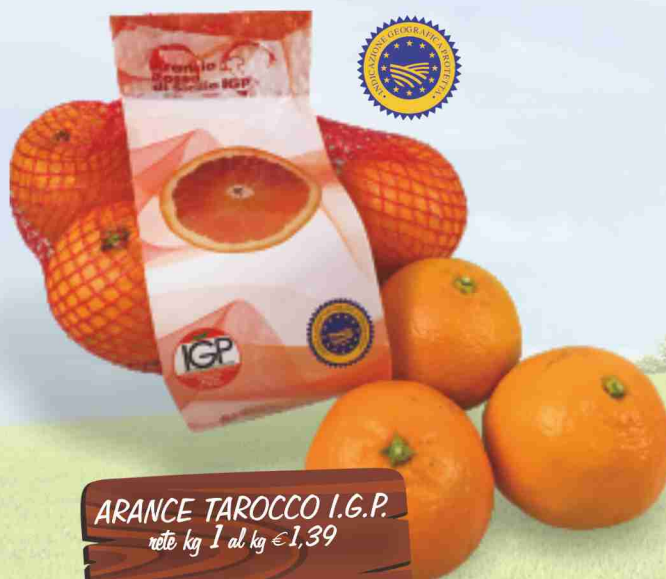

I prodotti D.O.P. e I.G.P. italiani, rappresentano l'eccellenza della nostra produzione agroalimentare e sono il frutto di una combinazione unica di fattori umani ed ambientali, caratteristici di un determinato territorio.

DENOMINAZIONE DI ORIGINE PROTETTA

INDICAZIONE GEOGRAFICA PROTETTA

Eccellenze

ARANCE TAROCCO I.G.P.
rete kg 1 al kg €1,39

a conf.
€1,39