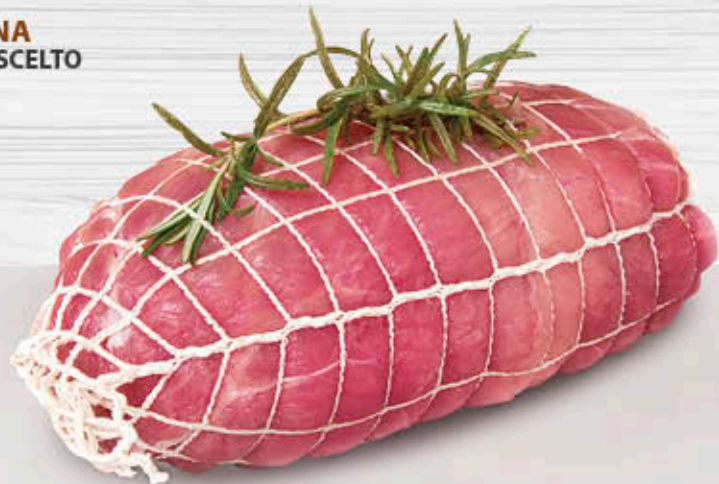

11,90

la Carne di Scottona

SCOTTONA
ARROSTO SCELTO
AL KG

un Ragù
che Scotta