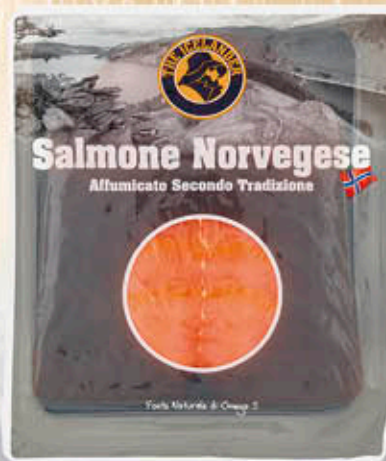

**2,59**  
12.95 €/KG  
**DELIGUSTI  
SURIMI AROMA DI GAMBERO  
GR. 200**

**5,90**  
49.17 €/KG  
**LA NEF RE SALMONE  
SALMONE NORVEGESE  
FILETTO  
GR. 120**

**1,69**  
11.27 €/KG  
**GALBANI AMEMI  
I BOCCONCINI DI  
MOZZARELLA IMPANATI  
GR. 150**

**L'antipasto al  
Salmone**

**1,99**  
13.27 €/KG  
**PHILADELPHIA  
CLASSICO  
GR. 25 X 6**

**3,49**  
23.27 €/KG  
**ICELANDER  
SALMONE NORVEGESE  
AFFUMICATO  
GR. 150**

**GALBANINO  
FORMAGGIO DOLCE  
GR. 550**