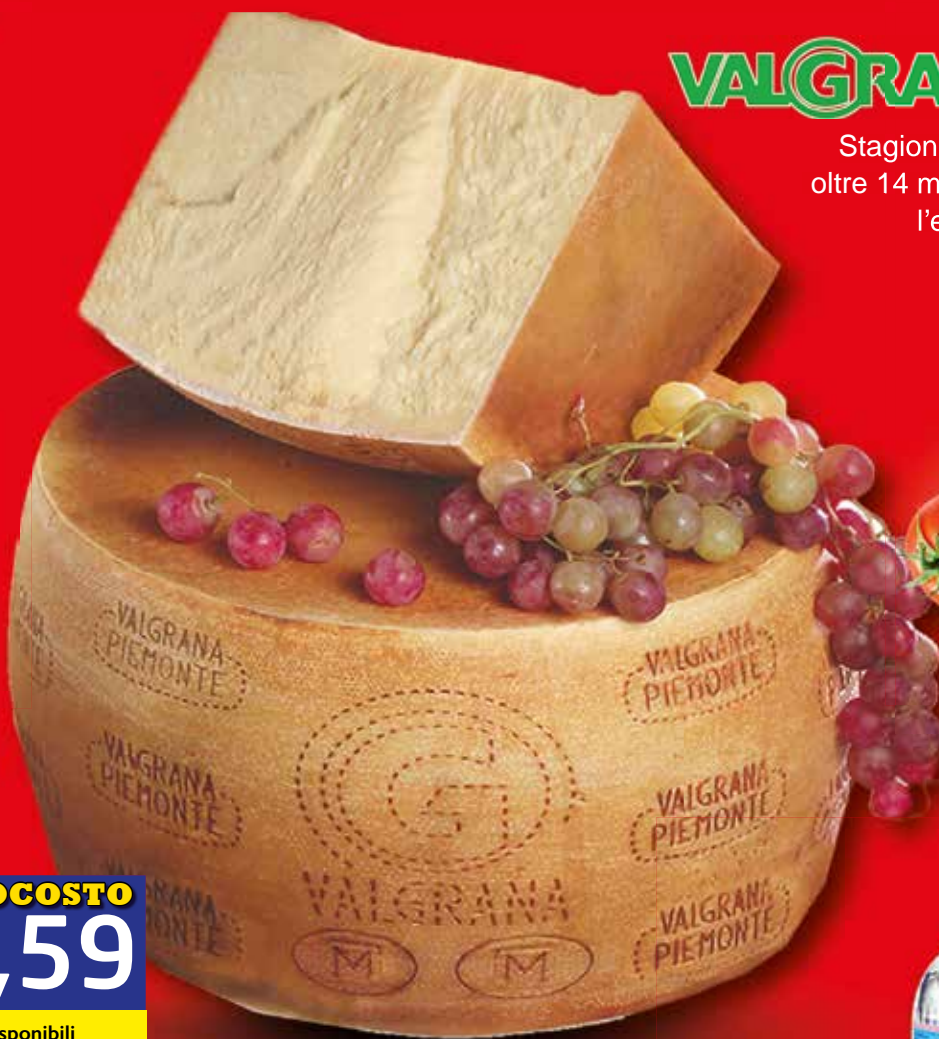

VALGRANA

Stagionato
oltre 14 mesi
l'etto

SOTTOCOSTO
€ 0,59

pezzi disponibili
KG 15.200