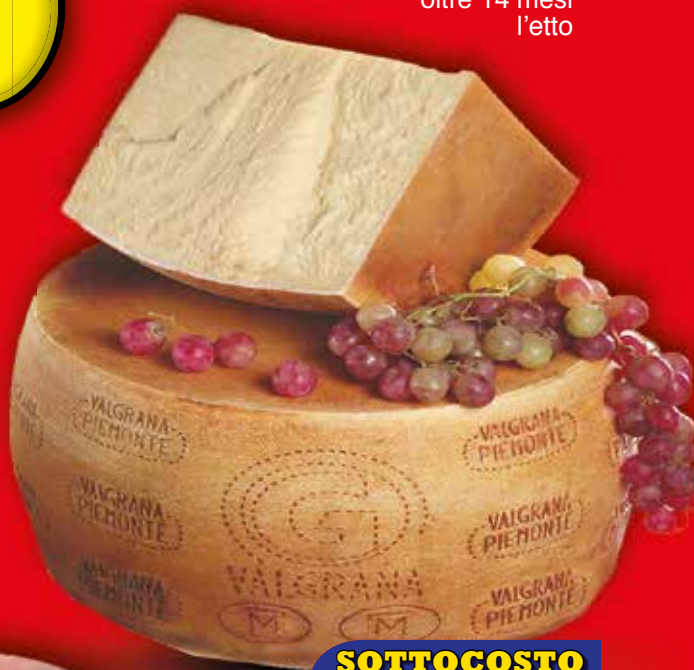

FINDUS

Minestrone
tradizionale
Kg 1

SOTTOCOSTO

€ 2,79

pezzi disponibili
PZ 3.500

FINDUS

Bastoncini
di merluzzo
x 12 gr 300

SOTTOCOSTO

€ 2,99

pezzi disponibili
PZ 2.500

COSTO SCHI

VALGRANA

Stagionato
oltre 14 mesi
l'etto

**PROSCIUTTO
CRUDO**
Dolce
l'etto

NEGRI
ALTA SALUMERIA ITALIANA

Prosciutto
cotto scelto
pagnotta
l'etto

SOTTOCOSTO
€ 0,79

pezzi disponibili
KG 4.800

SOTTOCOSTO
€ 0,59

pezzi disponibili
KG 15.200

SOTTOCOSTO
€ 0,99

pezzi disponibili
KG 3.800

ACQUA E FARINA

Pasta fresca
- sfoglia rotonda
- sfoglia rettangolare
- brisèe
gr 230