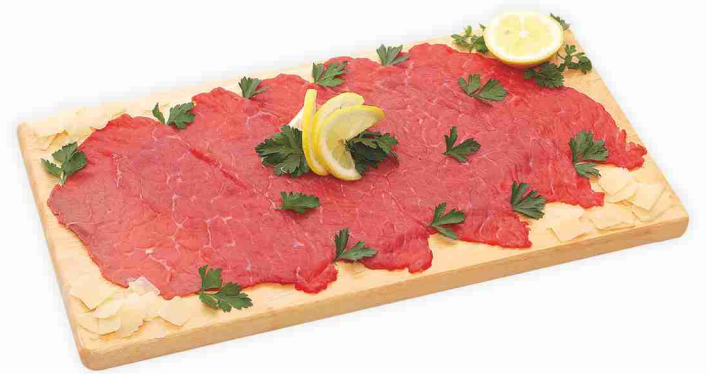

Fette sceltissime di coscia di bovino adulto femmina

€ **12,90** al kg