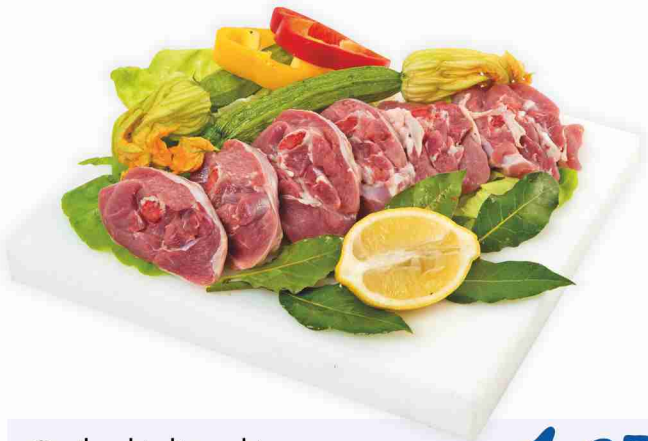

55 BOLLINI + € 27,90
OPPURE 55 BOLLINI + 2.790 PUNTI

*Per i punti vendita aperti la domenica

Coniglio intero

€ **6,20**
al kg

Pollo per griglia

€ **3,45**
al kg

Straccetti di pollo aromatizzati

€ **10,50**
al kg