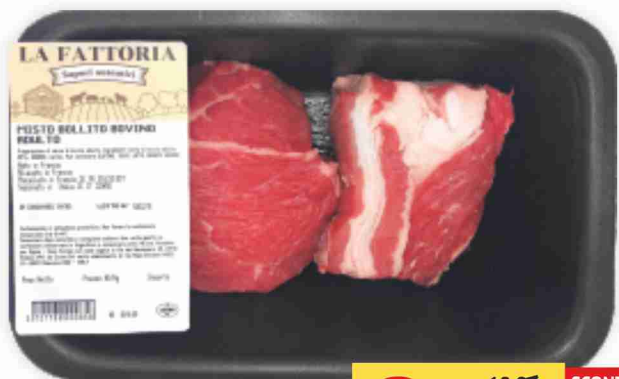

Geretto di bovino adulto

5,50€

al kg

Polpa famiglia di bovino adulto per bollito

10,90€

al kg

Bollito misto di bovino adulto La Fattoria

~~10,90~~ **9,26€** **15%** SCONTO