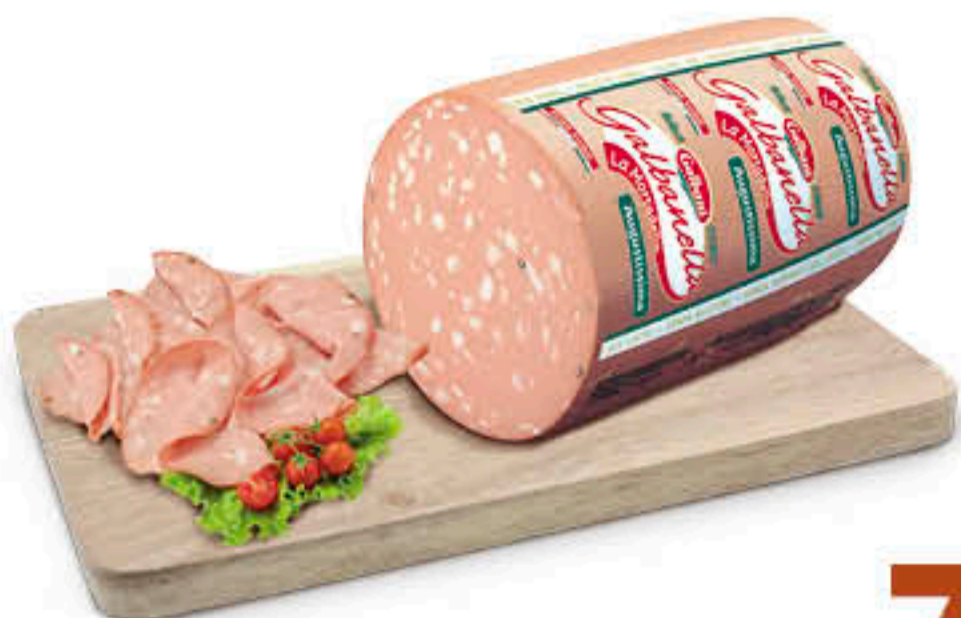

RIGAMONTI
BRESAOLA
PUNTA D'ANCA STELVIO

24[€]90
al kg

LUCANA SALUMI
CAPICOLLO NAZIONALE
- DOLCE
- PICCANTE

13[€]90
al kg

GOLFERRA
GOLFETTA

16[€]90
al kg

FRANCHI
SALAME NAPOLI

15[€]90
al kg

GALBANI
MORTADELLA AUGUSTISSIMA
CON PISTACCHIO

7[€]50
al kg

FIORUCCI
ROSTELLO
ARROSTO
DI POLLO

9[€]50
al kg

WUBER
GRANDE ABBUFFATA

9[€]90
al kg

la nostra selezione di
FORMAGGI

SIGMA