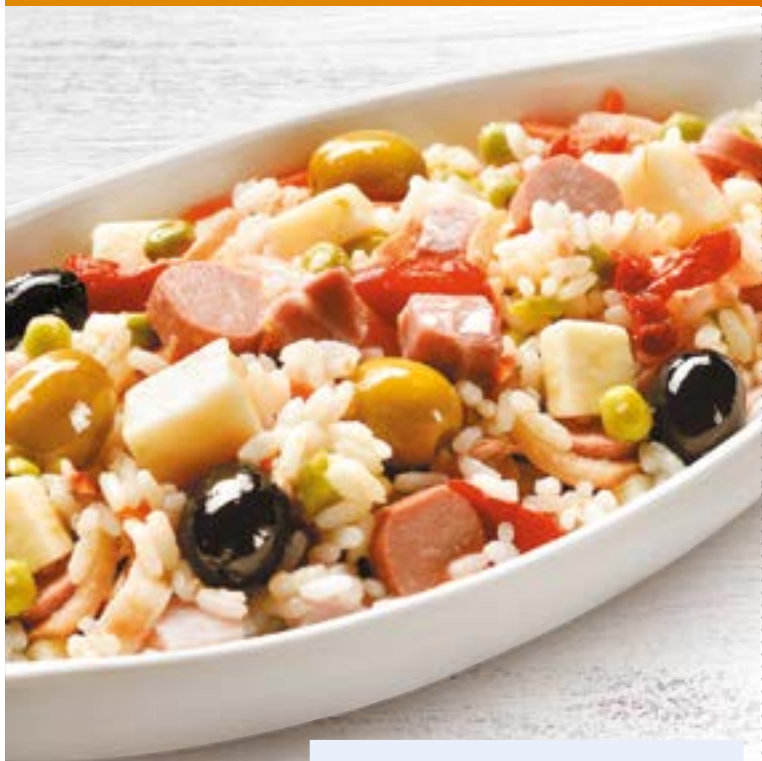

**12,90€**  
al kg

**Prosciutto cotto  
GranBiscotto  
Rovagnati**

**24,90€**  
al kg

**Prosciutto  
San Daniele  
DOP**

**27,90€**  
al kg

Offerte valide  
dal 2 al 14 maggio

I NOSTRI **FRESCHISSIMI**

**Insalata  
di riso**