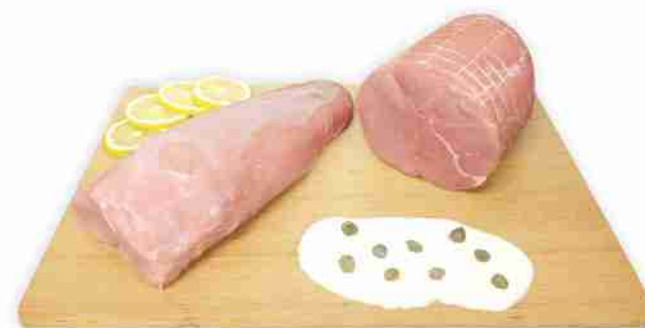

Tranci di vitello per tonnato

12,50€

al kg