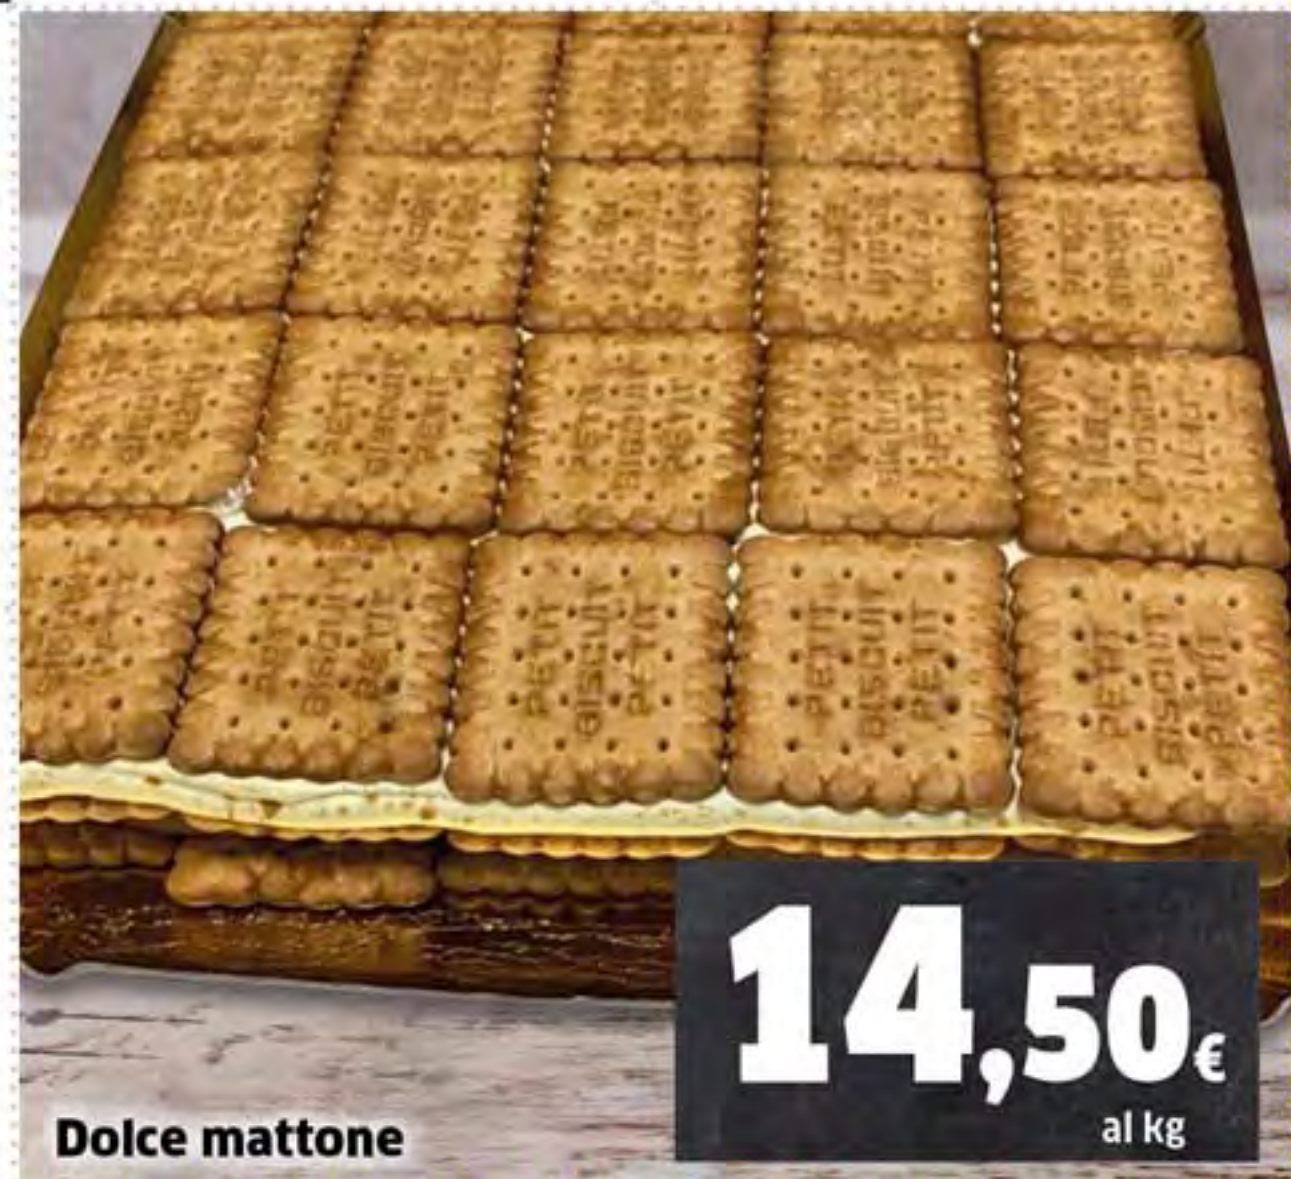

Mozzarella in carrozza

Insalata russa

4,19€
al kg

Dolce mattone