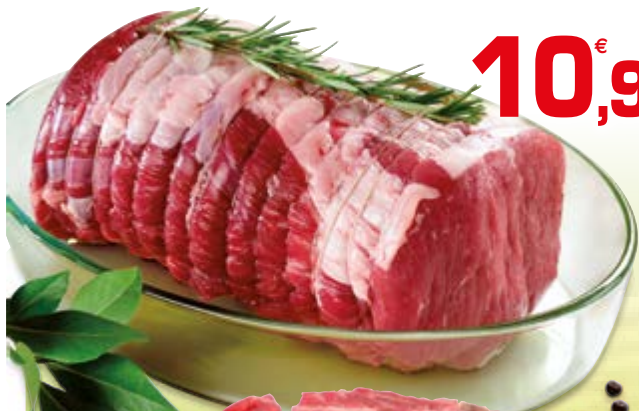

DAL 3 AL 9 LUGLIO

Polpa per roastbeef
di bovino adulto
Scottona

10,90 € al kg