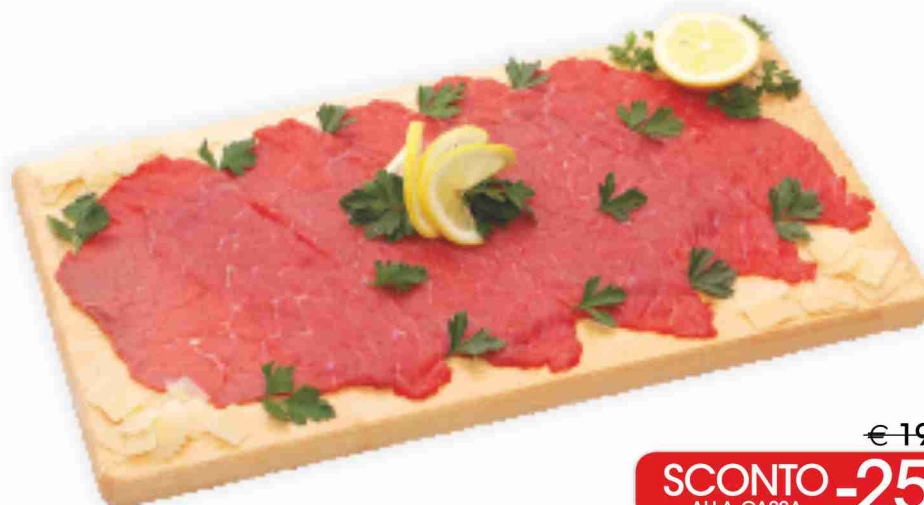

Fettine sceltissime di coscia di scottona
in confezione

~~€ 19,20~~
SCONTO -25%
ALLA CASSA

€ 14,40
al kg