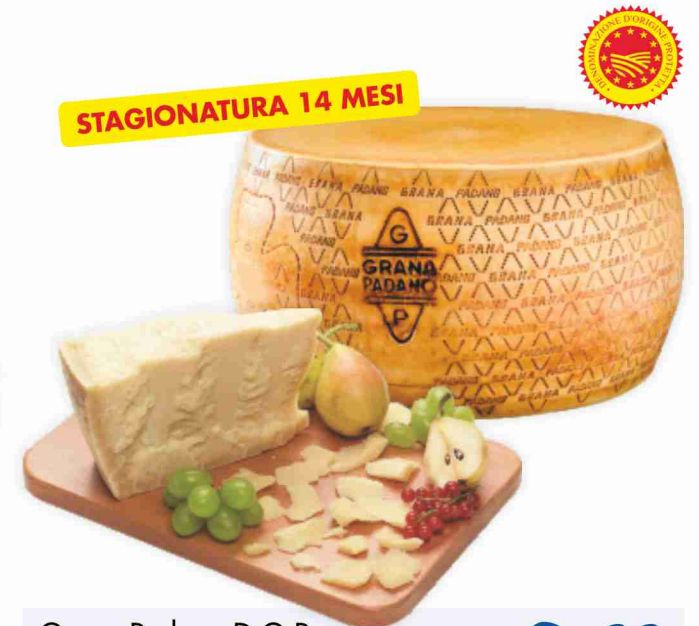

€ 1,89
all'etto

Gorgonzola D.O.P.
Gim
al kg € 8,90

€ 0,89
all'etto

Camoscio d'Oro
al kg € 11,90

€ 1,19
all'etto

Taleggio D.O.P.
Santangiolina
al kg € 7,90

€ 0,79
all'etto

Formagella Valcavallina
Paleni
al kg € 10,90

€ 1,09
all'etto

Grana Padano D.O.P.
al kg € 9,90

€ 0,99
all'etto

Straccetti di scottona
confezione g 300 al kg € 13,20

~~€ 4,95~~
SCONTO -20%
ALLA CASSA

€ 3,96
a conf.

Ossibuchi di scottona
in confezione

~~€ 9,20~~
SCONTO -25%
ALLA CASSA