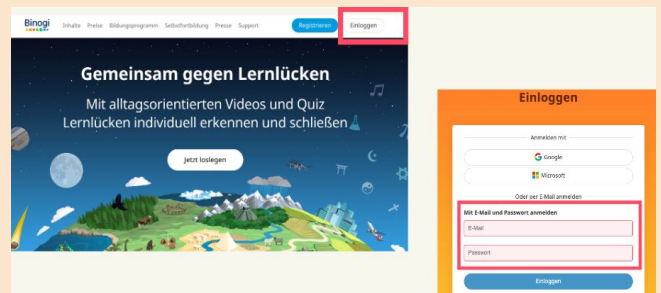

### Bevor Ihr Kind starten kann...

... unterstützen Sie Ihr Kind bitte beim ersten Login und beim Akzeptieren der Datenschutzbestimmungen.

Login unter [www.binogi.de](http://www.binogi.de)

Mehr Infos auf [binogi.de](http://binogi.de)

## Get started - Binogi

1. Logge dich mit deinen Zugangsdaten ein unter <https://www.app.binogi.de>

2. Lies dir die Datenschutzbestimmungen aufmerksam durch und bestätige diese.

**ACHTUNG:** Falls du unter 16 Jahren alt bist, brauchst du die Zustimmung deiner Eltern.