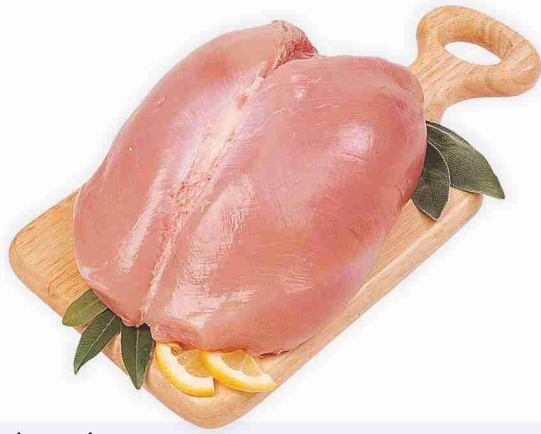

Pomodori Piccadilly
confezione g 500
al kg € 2,38

€ **1,19**
a conf.

Melanzane tonde

€ **1,39**
al kg

Insalata Iceberg

€ **1,39**
al kg

Insalatina
g 100 al kg € 9,90

0,99 €

Rucola
g 100 al kg € 9,90

0,99 €

Insalata
Iceberg, Armonia
g 200/150
al kg € 4,95/6,60

0,99 €
al pezzo

Fesa di tacchino a tranci

€ **7,90**
al kg

Fusi o sovracosce di pollo

€ **3,59**
al kg