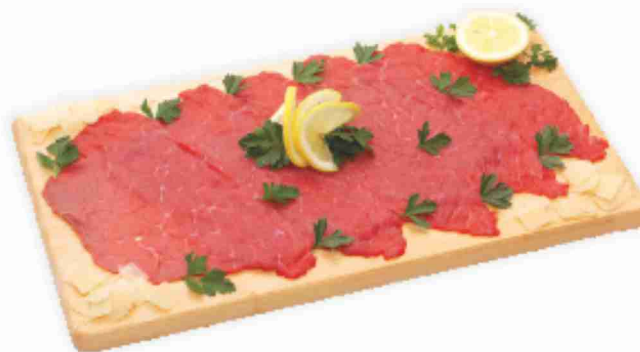

Fette scelte di bovino adulto

€ **11,90**
al kg