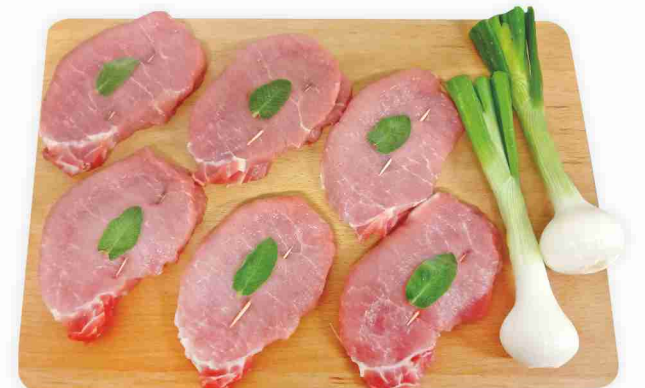

Spiedini di pollo

€ **9,50**
al kg

Coscia di suino a fette

€ **5,50**
al kg

Salsiccia punta di coltello

€ **8,90**
al kg

Valdostana di suino

€ **9,90**
al kg