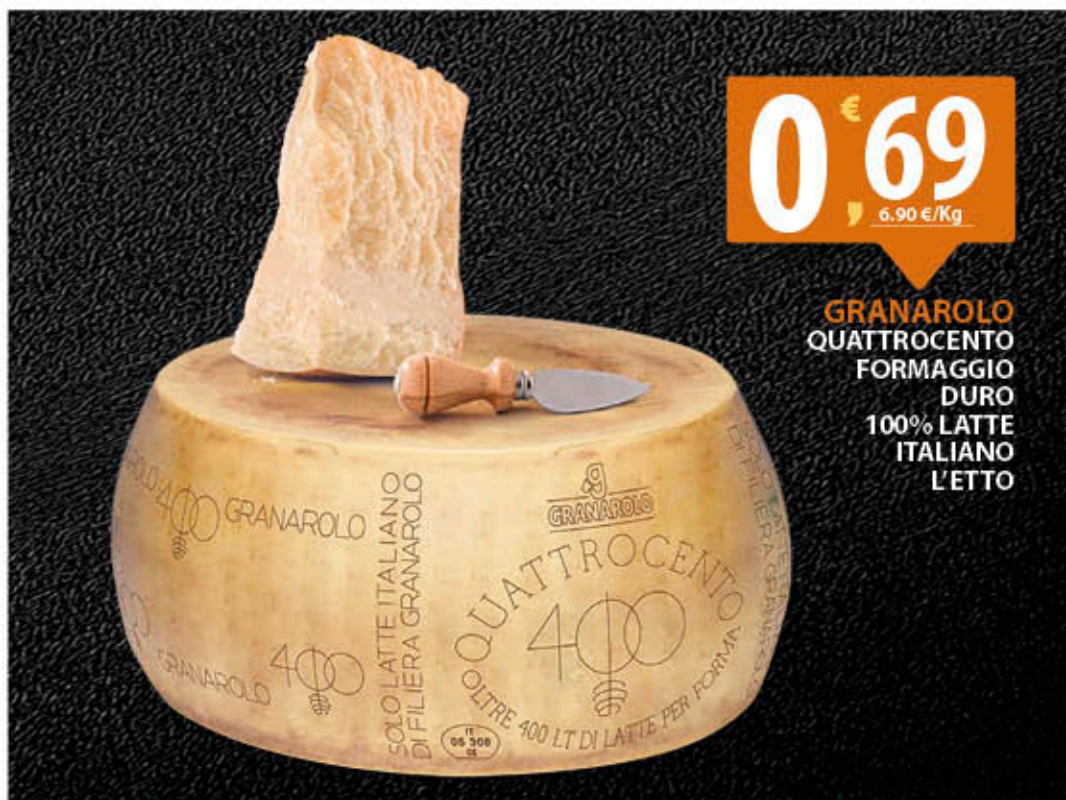

AUGUSTISSIMA
LA MORTADELLA
L'ETTO
-BUDELLO NATURALE
-CON PISTACCHIO

0,89
8,90 €/KG

VERONI
MORTADELLA
CON PISTACCHIO
LAVERONI
L'ETTO

scorciato del **25%**

1,19
11,90 €/KG

RIALTO
SPECK COSCIA REALE FUMÈ
L'ETTO

1,19
11,90 €/KG

LAZZERI
BRESAOLA LA BONTÀ
FETTA ROSSA
L'ETTO

2,59
25,90 €/KG

CAPOCOLLO
DI MARTINA FRANCA
L'ETTO

2,39
23,90 €/KG

BISANZIO
PANCETTA COPPATA ORO
L'ETTO

1,29
12,90 €/KG

0,69
6.90 €/Kg

GRANAROLO
QUATTROCENTO
FORMAGGIO
DURO
100% LATTE
ITALIANO
L'ETTO

2,99
5.98 €/KG
FULVI
RICOTTA ROMANA DI PECORA
FRESCA DOP
GR. 500

1,29
12.90 €/KG
LEONARDI
GRAN RISERVA GORGONZOLA DOLCE DOP
AL CUCCHIAIO
L'ETTO