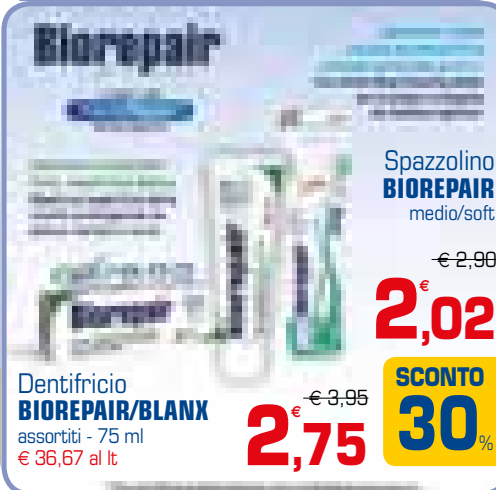

Biorepair

Spazzolino
BIOREPAIR
medio/soft

€ 2,99

2,02

SCONTO
30%

Dentifricio
BIOREPAIR/BLANK
assortiti - 75 ml
€ 36,67 al lt

€ 3,95

2,75

L'Acchiappacolori
GREY
20 pz

€ 4,39

2,99

SCONTO
30%

Colorante
per tessuti
COLORERIA
vari colori
€ 20,21 al kg

€ 6,95

4,85

SCONTO
30%