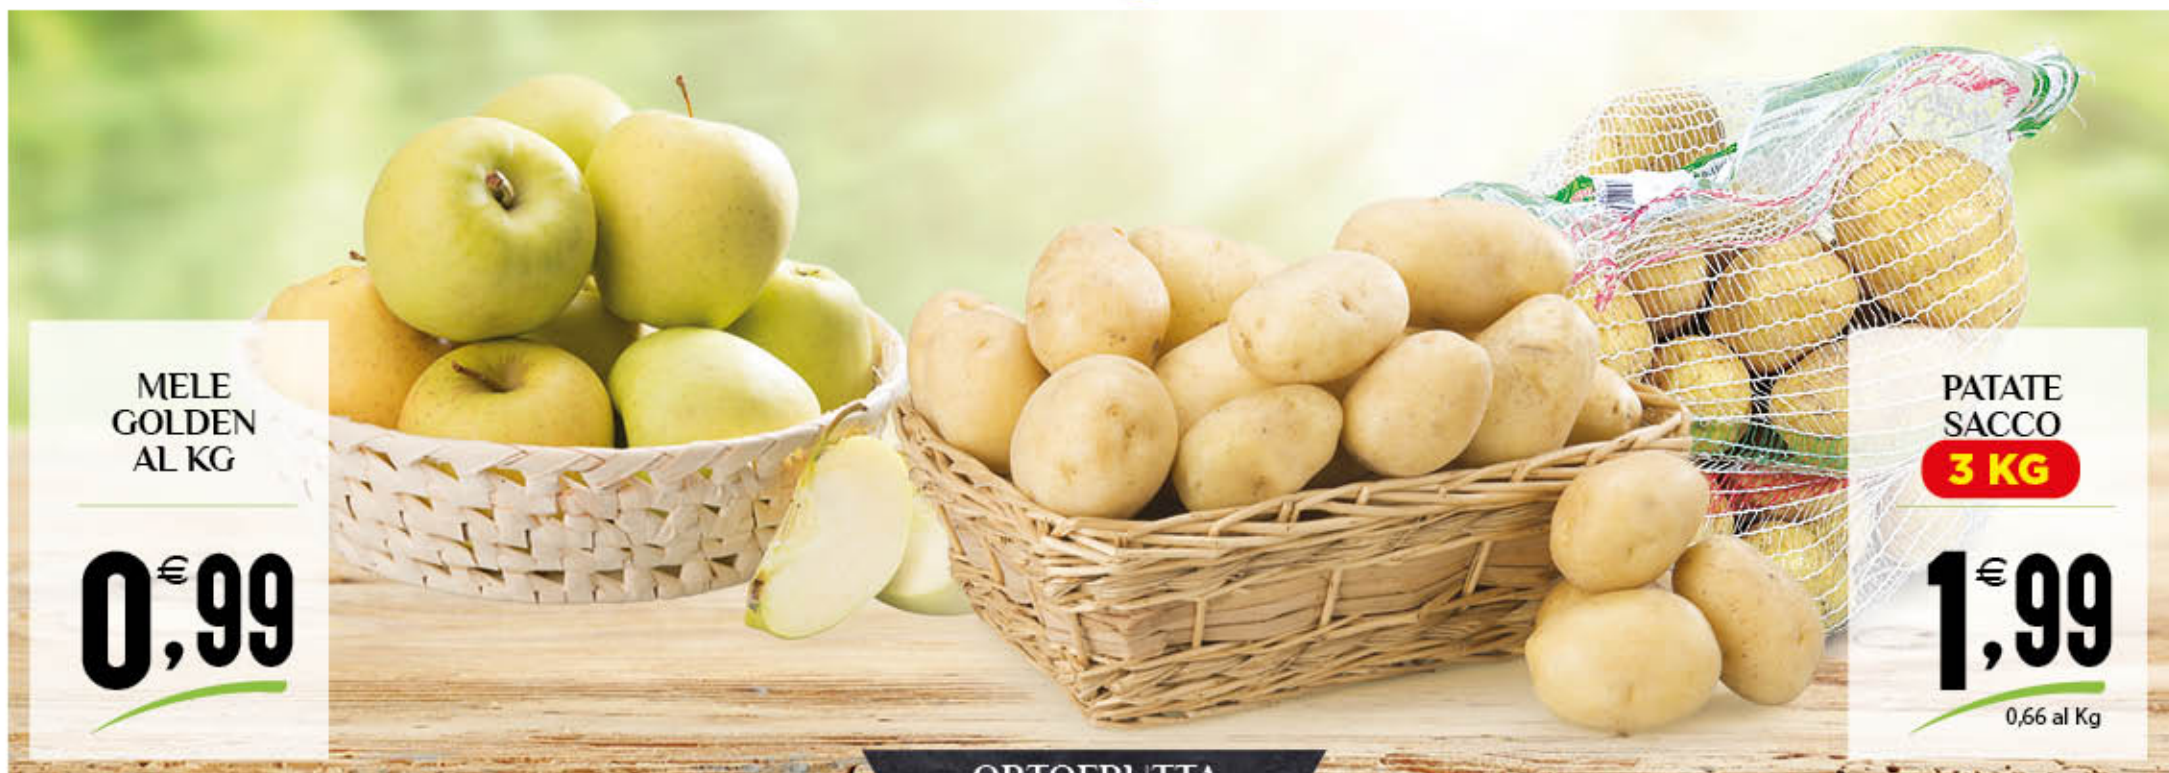

ORTOFRUTTA

PERE
CONFERENCE
VASSOIO
1 KG

1,10

MANDARINO
AL KG

1,19

LIMONI
SACCHETTO
500 GR

1,00
2,00 al Kg

CICORIA
SPIGATA
AL KG

0,79

BROCCOLETTI
AL KG

1,00

BIANCHI
RAPE ROSSE
400 GR

0,89
2,22 al Kg

OLIVE NERE
AL FORNO
AL KG

4,90

FAVE
SGUSCIATE
AL KG

2,50

ARACHIDI
TOSTATI
AL KG

3,90

MELINDA
MOUSSE
VARI TIPI
100 GR

0,50
5,00 al kg

CICERCHIE
AL KG

2,90

2 PEZZI!
SISA
INSALATA
PRIMAVERA
165 GR

1,50
6,52 al Kg