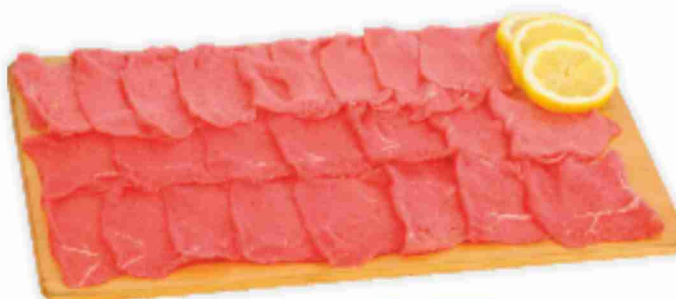

1,99€
all'etto

TUTTA L'ECCELLENZA DELLA NOSTRA CARNE*

Fusi di pollo

3,45€
al kg

Coppa di suino a fette senza osso

5,90€
al kg

Salsiccia punta di coltello

8,90€
al kg

Tranci di vitello per tonnato

13,50€
al kg

Sottilissime di bovino adulto

15,50€
al kg

Girelle di bovino adulto classiche o rucola e formaggio

15,90€
al kg

è fresco

Involentino gustoso di suino
È Fresco