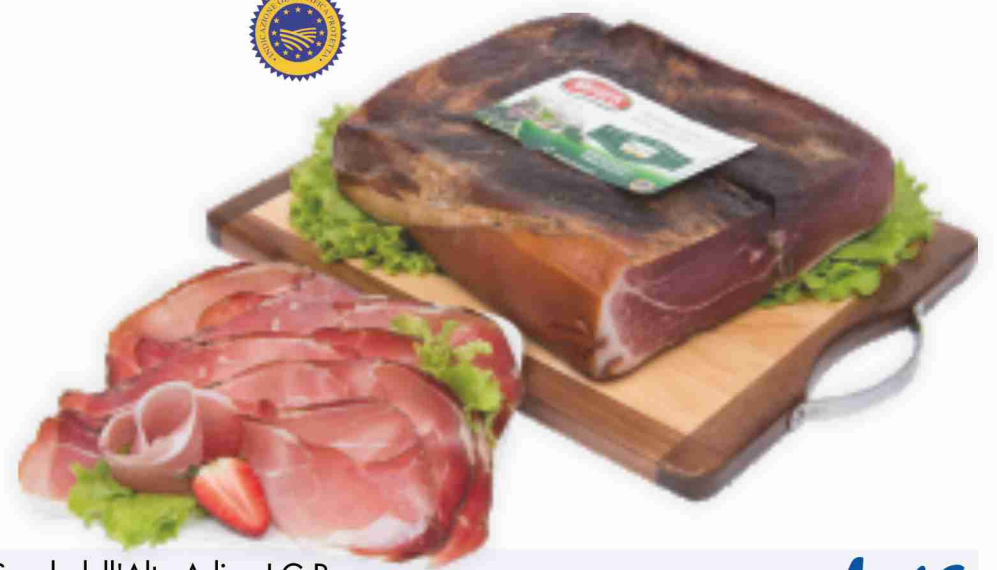

**0,99 €**

Insalata  
Gustosa, Olive  
g 150/140  
al kg € 7,93/8,50

**1,19 €**  
al pezzo

Prosciutto di Parma D.O.P.  
Martelli  
al kg € 19,90

€ 1,99  
all'etto

Speck dell'Alto Adige I.G.P.  
Mosser  
al kg € 14,90

€ 1,49  
all'etto

Feta Greca D.O.P.  
Kolios  
al kg € 9,90

€ 0,99  
all'etto

Asiago D.O.P. Cappato Nero Selezione  
Centro Veneto Formaggi  
al kg € 8,90

€ 0,89  
all'etto

Maasdam Verde Pascolo  
Frico  
al kg € 5,50

€ 0,55  
all'etto

Pecorino Pascoli di Pienza  
Busti  
al kg € 13,90

€ 1,39  
all'etto

COSCIA/ANCA  
DI TACCHINO  
al kg  
€ 2,90

ALETTE DI POLLO  
PICCANTI (PRONTO CUOCI)  
al kg  
€ 6,90

HAMBURGER MAXI  
DI CARNE SCELTISSIMA  
al kg  
€ 9,49