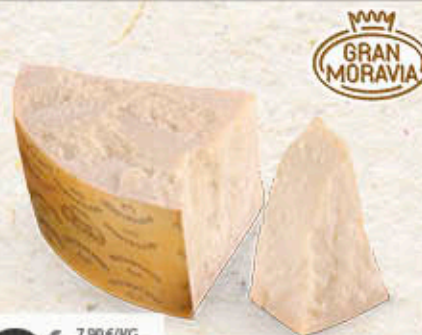

i nostri
SALUMI E FORMAGGI

il sapore della
QUALITÀ

la nostra
CANTINA

1,49 € 14,90 €/KG
TEODOLINDA
SALSICCIA CURVA
GR. 300 CIRCA - L'ETTO
-DOLCE -PICCANTE

SCONTATO DEL **23%**
0,99 € 9,90 €/KG
ARICCIA
GUANCIALE STAGIONATO
AL PEPE
L'ETTO

2,89 €
-BAGUETTE
-DEMI BAGUETTE
PRECOTTE
AL KG

SCONTATO DEL **22%**
0,49 € 4,90 €/KG
VALLELATA
RICOTTA FRESCA
L'ETTO

1,19 € 11,90 €/KG
GALBANI
STRACCHINO SELEZIONE
GR. 200 CIRCA
L'ETTO

0,79 € 7,90 €/KG
GRAN MORAVIA
L'ETTO