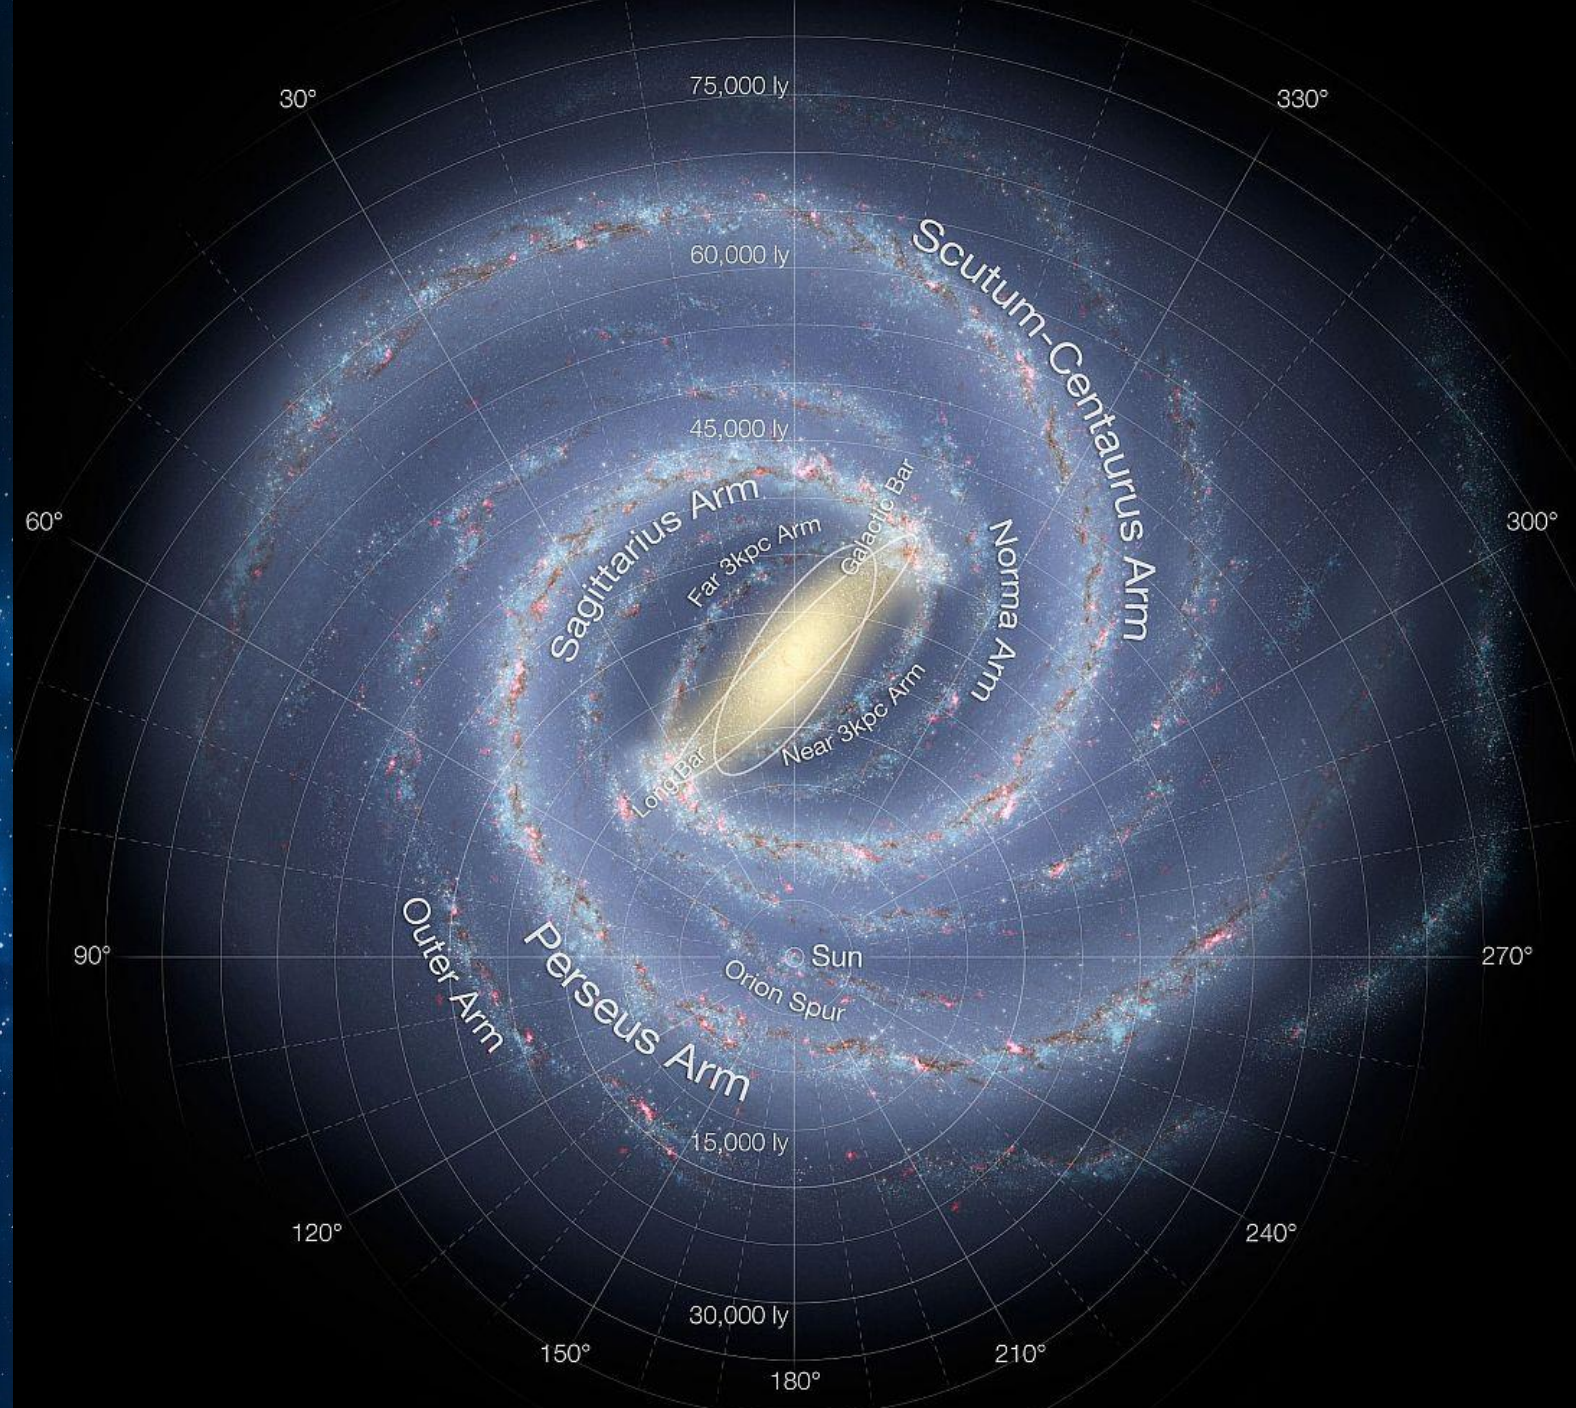

Bildmaterial zur Visualisierung

- Visualisierungshilfen für die Meditation -

Kosmische Zentralsonne

Die Große Zentralsonne ist eine Quelle und ein Zentrum der alles durchdringenden Gegenwart des großen "ICH BIN". Sie ist ein Punkt der Integration des Geist/Materie-Kosmos und eine zentrale Konzentration des Gottesbewusstseins und der Freisetzung von Licht, Leben und Liebe in die gesamte Schöpfung. Sie ist ein Kern, ein Herzzentrum oder ein Kern des Weißen Feuers des Kosmos.

A vibrant, multi-colored cosmic scene featuring a bright central sun or star emitting numerous rays of light. The background is filled with various galaxies, including spiral and elliptical shapes, set against a deep purple and blue space. The overall effect is one of immense energy and light.

Kosmische Zentralsonne

**Galaktische
Zentralsonne**

**Detaillierter Blick auf die
Spiralarme unserer Galaxie und
die genaue Position unseres
Sonnensystems.**

**Unsere galaktische Zentralsonne und die
sie umgebenden Konstellationen.**

Säule aus strahlend weißem Licht / galaktische Welle,
die die Oberfläche des Planeten erreicht und unseren
Körper durchquert - bis zum Zentrum der Erde

„Stell dir dieses Licht vor, das alle verbliebene Dunkelheit auf der Erde umwandelt, alle Benachteiligungen heilt, alle Kriege beendet, alle Armut auslöscht und der ganzen Menschheit Fülle bringt.“