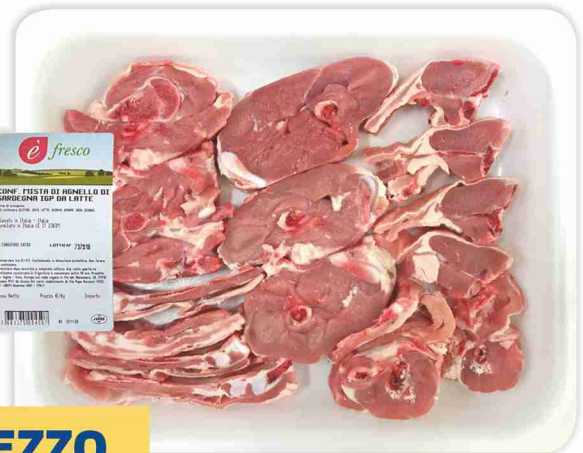

Insalata di mare

all'etto
2,99€
al kg 29,90

BUONA PASQUA!

e fresco

8,92€ ^{11,90}
al kg

SCONTO 25%

Salsiccia Luganega di suino

e fresco

12,32€ ^{15,40}
al kg

SCONTO 20%

Spiedini di suino

e fresco

10,96€ ^{13,70}
al kg

SCONTO 20%

Grigliata mista di suino

e fresco