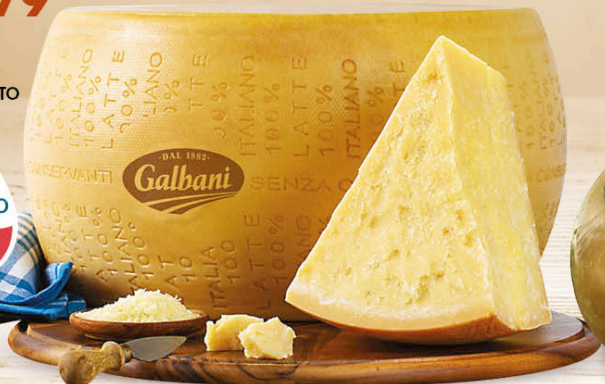

BUSCEMA  
MELANZANE ARROSTITI

**0€99**  
l'etto

la nostra selezione di  
**FORMAGGI**

**Sigma**

**0,79**

l'etto  
**GALBANI  
GRAN GUSTO**

**0,59**

l'etto

**PRESIDENT  
MADRIGAL**

**3,59**

LA  
GUARDIENSE  
VINO  
- GRECO DEL  
SANNIO D.O.P.  
- FIANO DEL  
SANNIO D.O.P.  
CL. 75

**0,99**  
l'etto

**PRESIDENT BRIE**

**0,99**  
l'etto

**VALLETATA PRIMOSALE**

**0,99**  
l'etto

**EGIDIO GALBANI STRACCHINO  
SELEZIONE**

**0,99**  
l'etto

**GALBANI BEL PAESE FORMAGGIO  
LEGGERO**

**0,89**  
l'etto

**AURICCHIO  
PROVOLONE  
DOLCE**

**0,89**  
l'etto

**LATTORIA  
SORESINA  
PROVOLONE  
PICCANTE**

**1,29**  
l'etto

**MAESTRI DEL LATTE  
PECORINO  
FAVARELLO**

**1,09**  
l'etto

**FELLI PINNA  
CACIOTTA  
BRIGANTE  
CLASSICA**

**1,09**  
l'etto

**PINZANI  
PECORINO  
TOSCANO  
FRESCO D.O.P.**

**1,99**  
l'etto