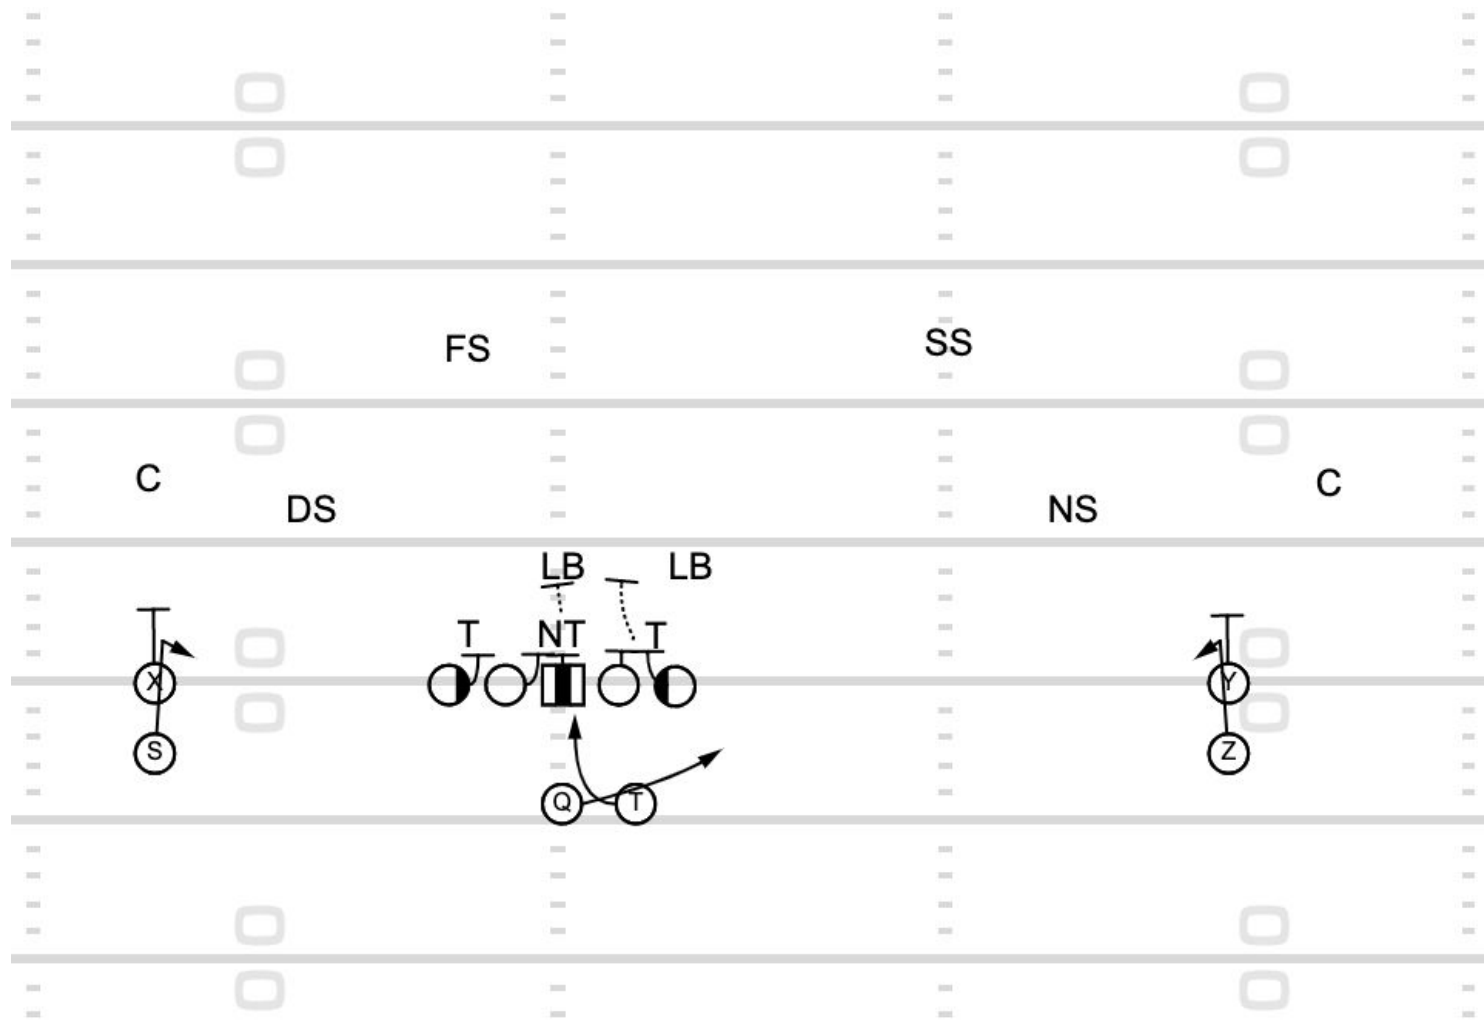

2 Point

14:01 4Q

Alabama

Pass Game

RPOs & Wrinkles

1	2X2 Wide Stack IZ Now Screen RPO (26)	IZ RPO	9:27 1Q	Ball State	RPOs & Wrinkles
---	---------------------------------------	--------	---------	------------	-----------------