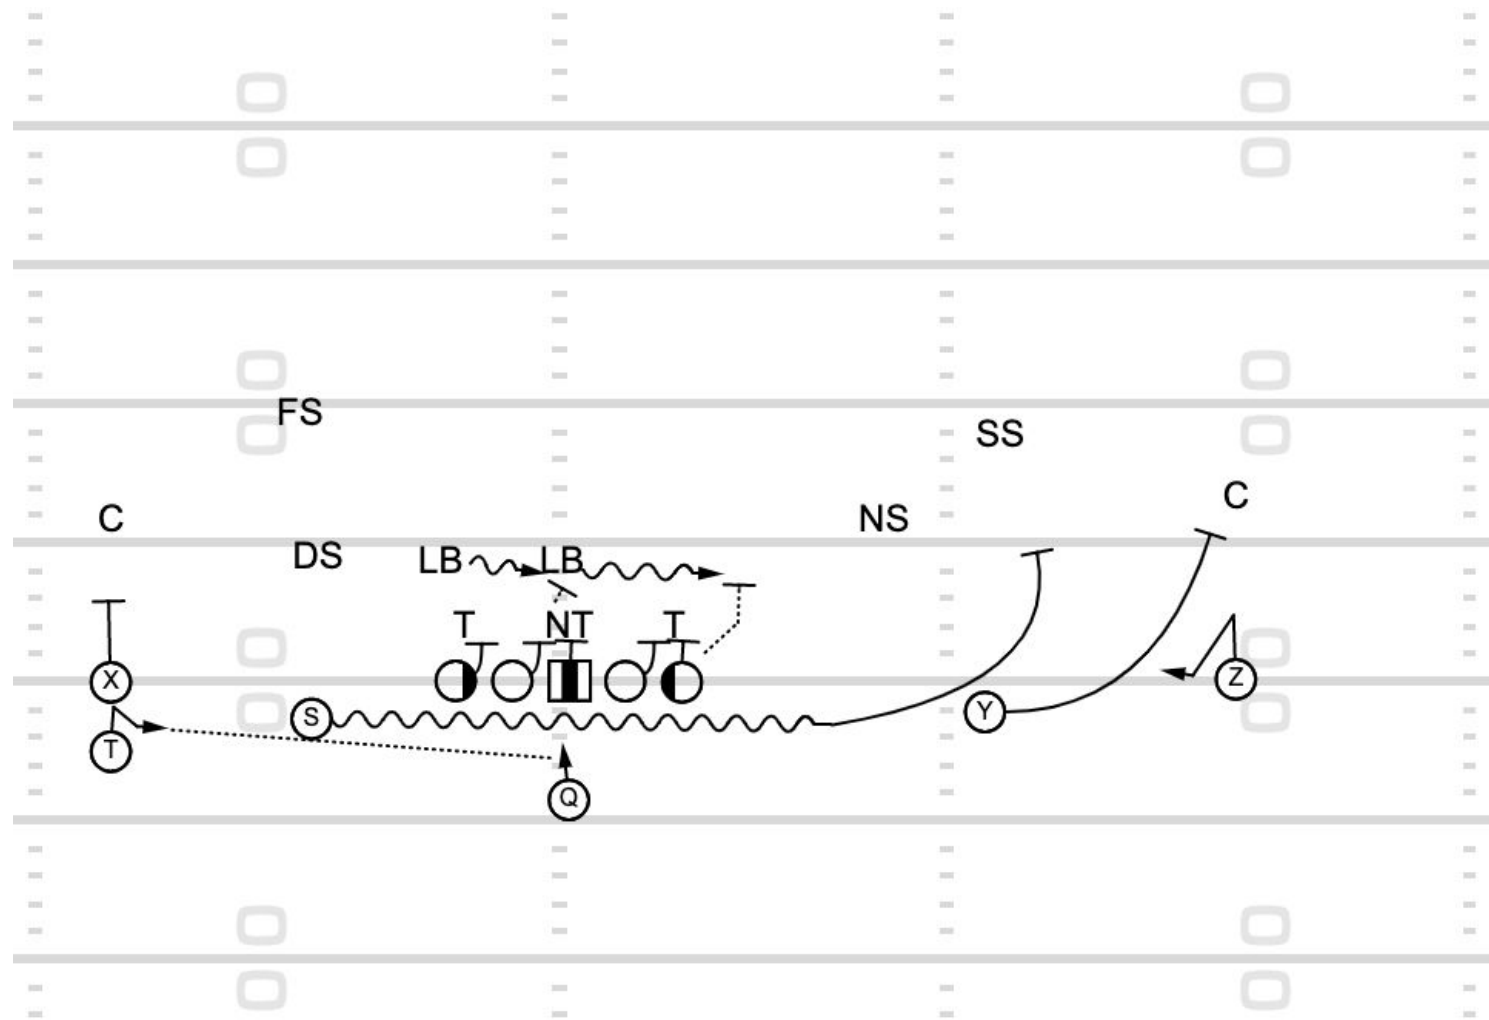

4

Motion to Boundary Smoke Screen (104)

Motion IZ RPO

12:31 1Q

LSU

RPOs & Wrinkles

5	Empty FIB Bunch QB Zone RPO (29)	Zone RPO	9:30 2Q	Ball State	RPOs & Wrinkles
----------	----------------------------------	----------	---------	------------	-----------------