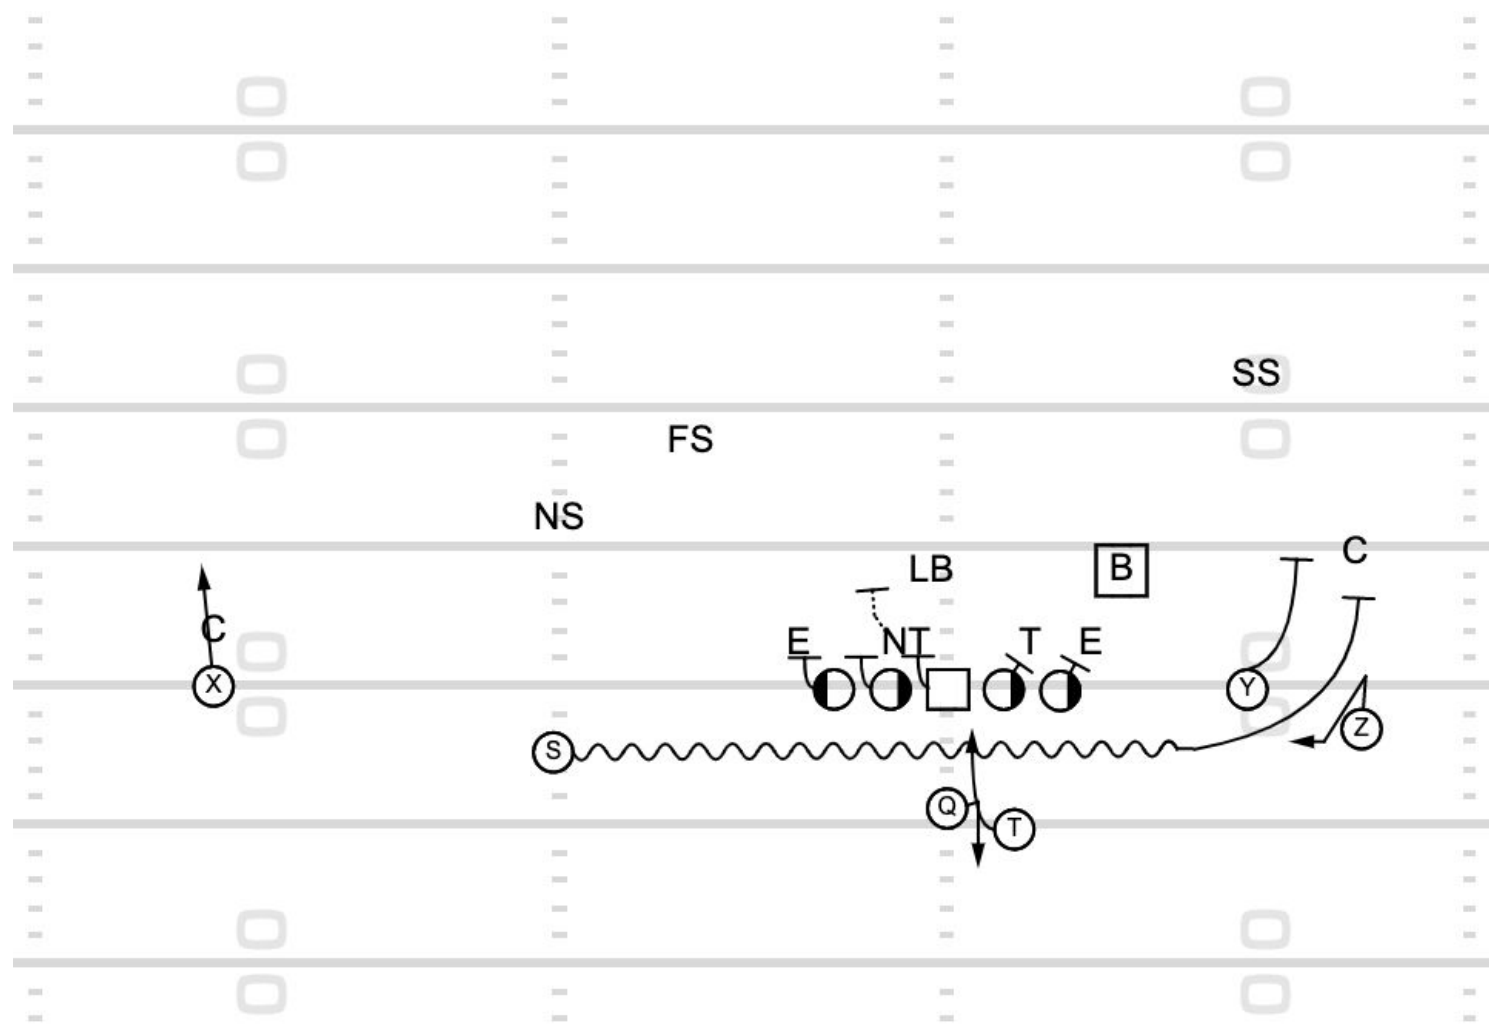

4

Motion to Boundary Smoke Screen (104)

Motion IZ RPO

12:31 1Q

LSU

RPOs & Wrinkles

5	Empty FIB Bunch QB Zone RPO (29)	Zone RPO	9:30 2Q	Ball State	RPOs & Wrinkles
----------	----------------------------------	----------	---------	------------	-----------------