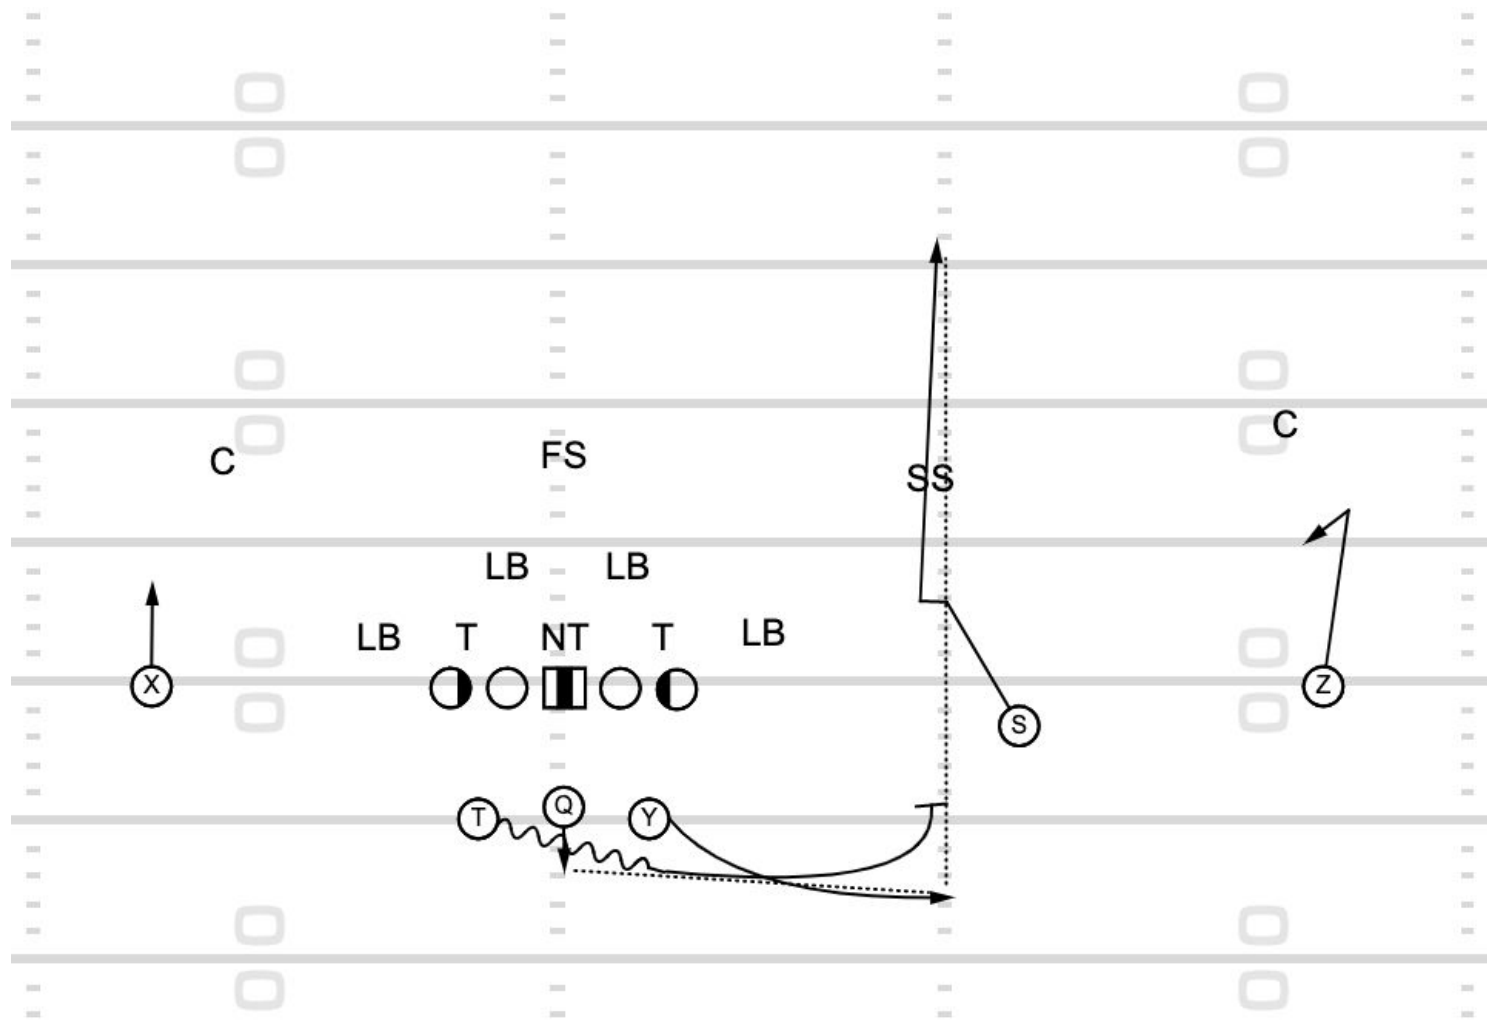

Empty Hitches QB Draw RPO (33)

QB Draw RPO

8:14 1Q

Florida

RPOs & Wrinkles

13	Flare Motion Double Pass (76)	Double Pass	2:10 2Q	UT Martin	RPOs & Wrinkles
-----------	-------------------------------	-------------	---------	-----------	-----------------