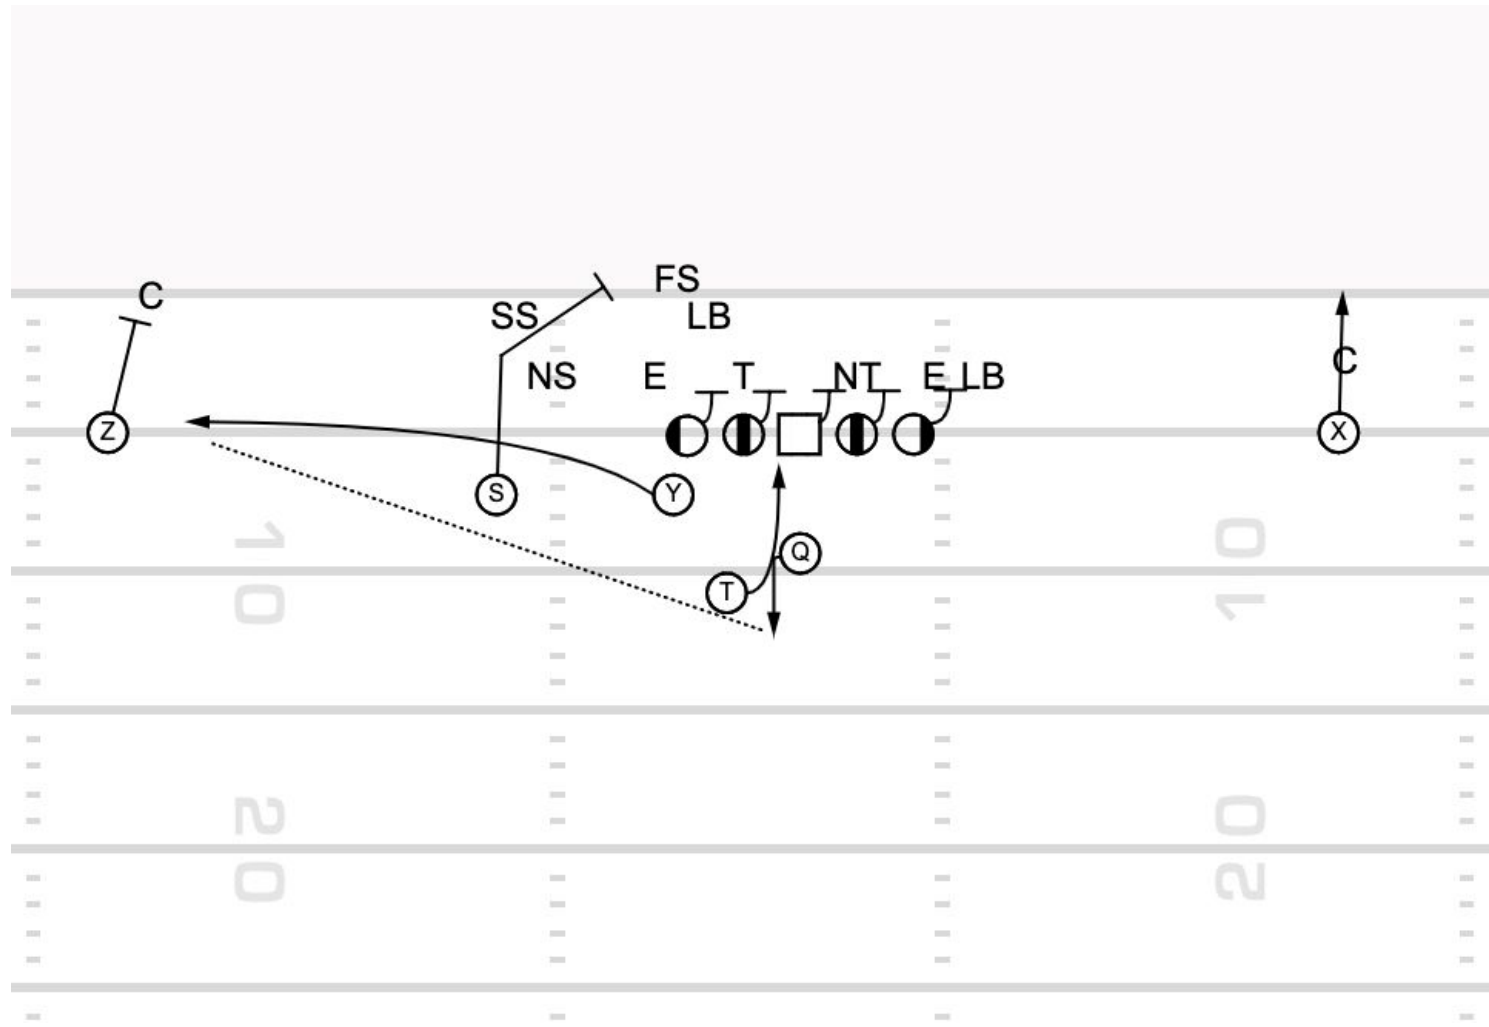

2	Trio Wing Inside Zone Weak RPO X Post Z Go (28)	IZ RPO	5:13 1Q	Ball State	RPOs & Wrinkles
---	---	--------	---------	------------	-----------------

3

Inside Zone Y Arrow RPO (39)

IZ RPO

0:51 1Q

Kentucky

RPOs & Wrinkles

4

Motion to Boundary Smoke Screen (104)

Motion IZ RPO

12:31 1Q

LSU

RPOs & Wrinkles

5	Empty FIB Bunch QB Zone RPO (29)	Zone RPO	9:30 2Q	Ball State	RPOs & Wrinkles
----------	----------------------------------	----------	---------	------------	-----------------