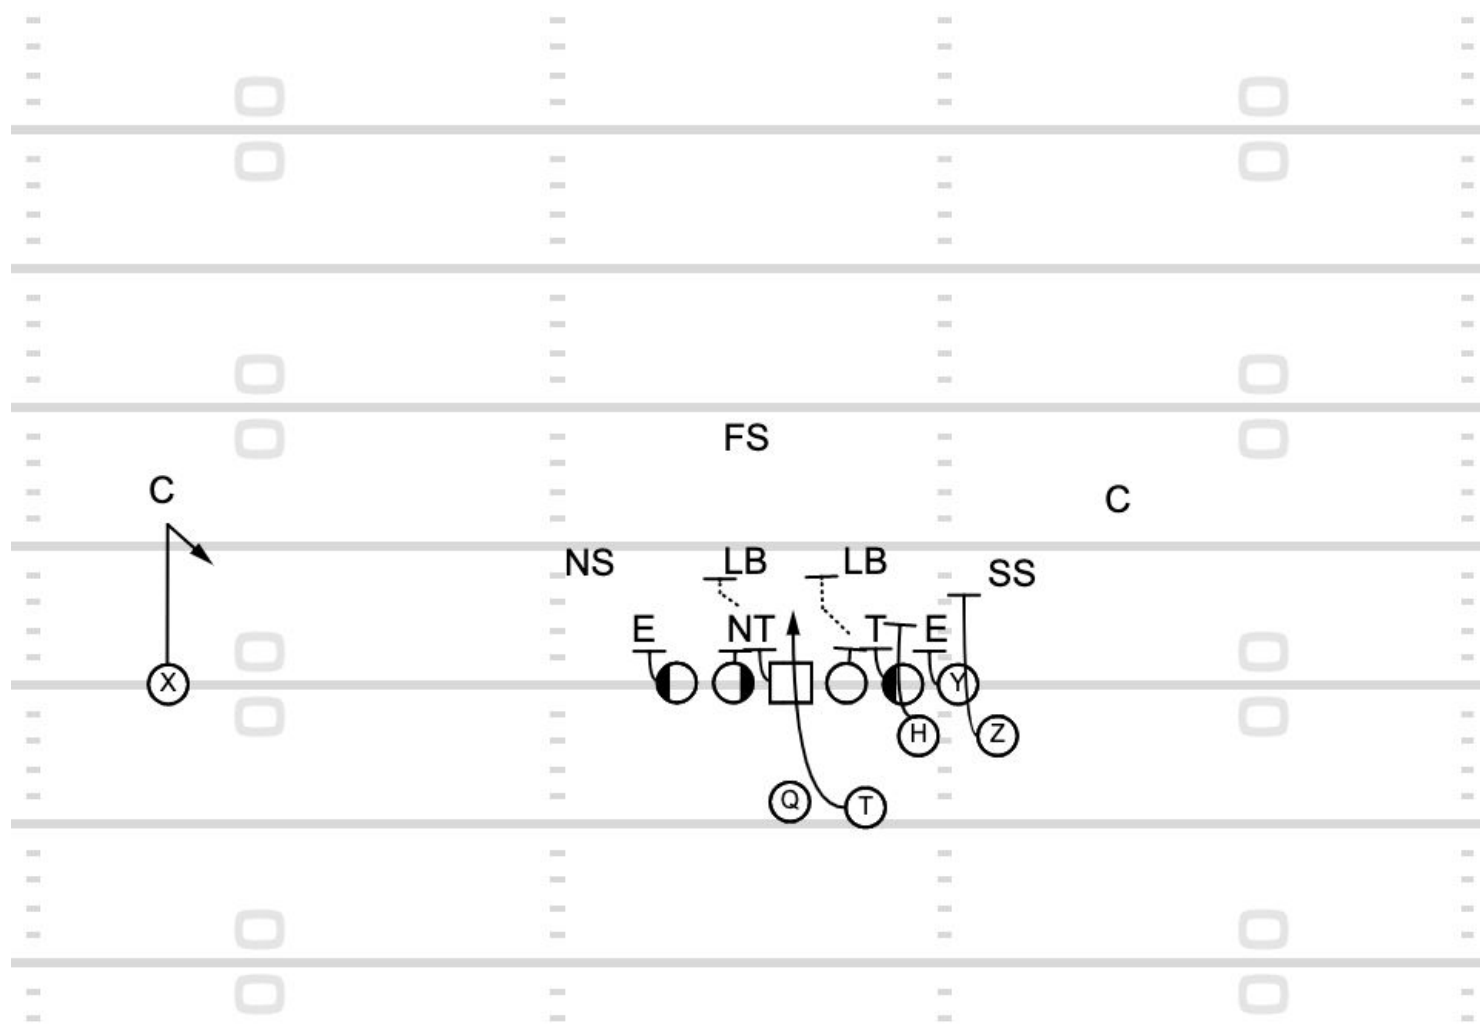

Run Game

1	Gun Bunch IZ Weak (Hurry Up) - (6)	IZ	5:31 1Q	Ball State	Run Game
---	------------------------------------	----	---------	------------	----------

2

Insert Zone Weak (21)

IZ Wrinkle

9:43 1Q

South Carolina