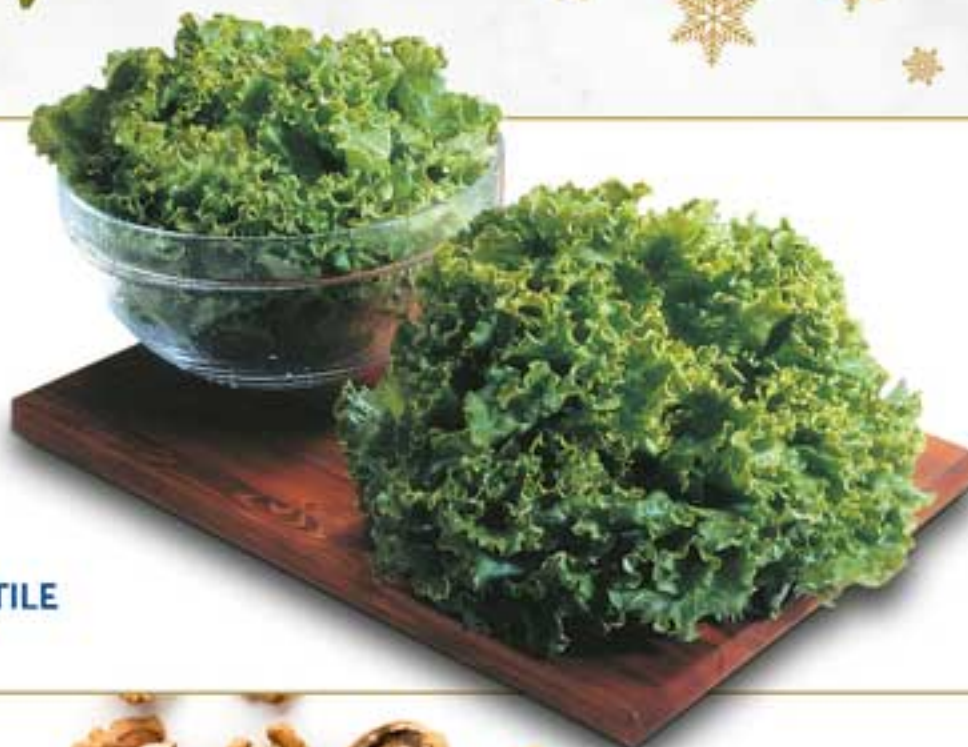

PRODOTTO ITALIANO
**INSALATA GENTILE
VERDE**
Cat. I

€ al kg
1,29