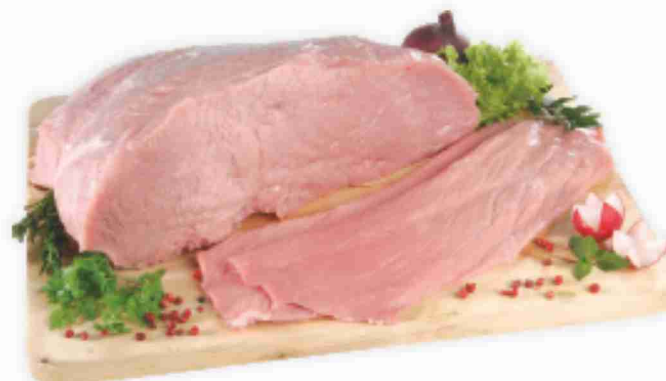

€ **1,19**
all'etto

Giglio Sardo
Argiolas
al kg € 16,90

€ **1,69**
all'etto

Freschezza in tavola

*Offerte valide dove presente il reparto macelleria assistita

Coscia di suino a fette*

€ **6,90**
al kg

Valdostana di suino*

€ **11,50**
al kg

Fesa di vitello a fette*

€ **17,50**
al kg

Macinato scelto di bovino adulto*

€ **7,90**
al kg

Scaloppe di bovino adulto*

€ **11,90**
al kg

Roast beef a fette di bovino adulto*