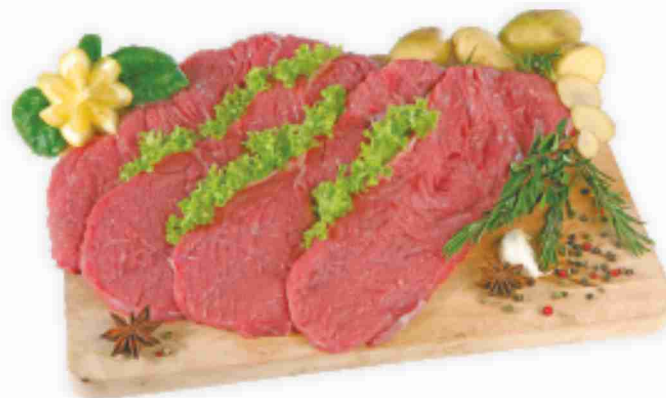

€ **11,50**
al kg

Fesa di vitello a fette*

€ **17,50**
al kg

Macinato scelto di bovino adulto*

€ **7,90**
al kg

Scaloppe di bovino adulto*

€ **11,90**
al kg

Roast beef a fette di bovino adulto*