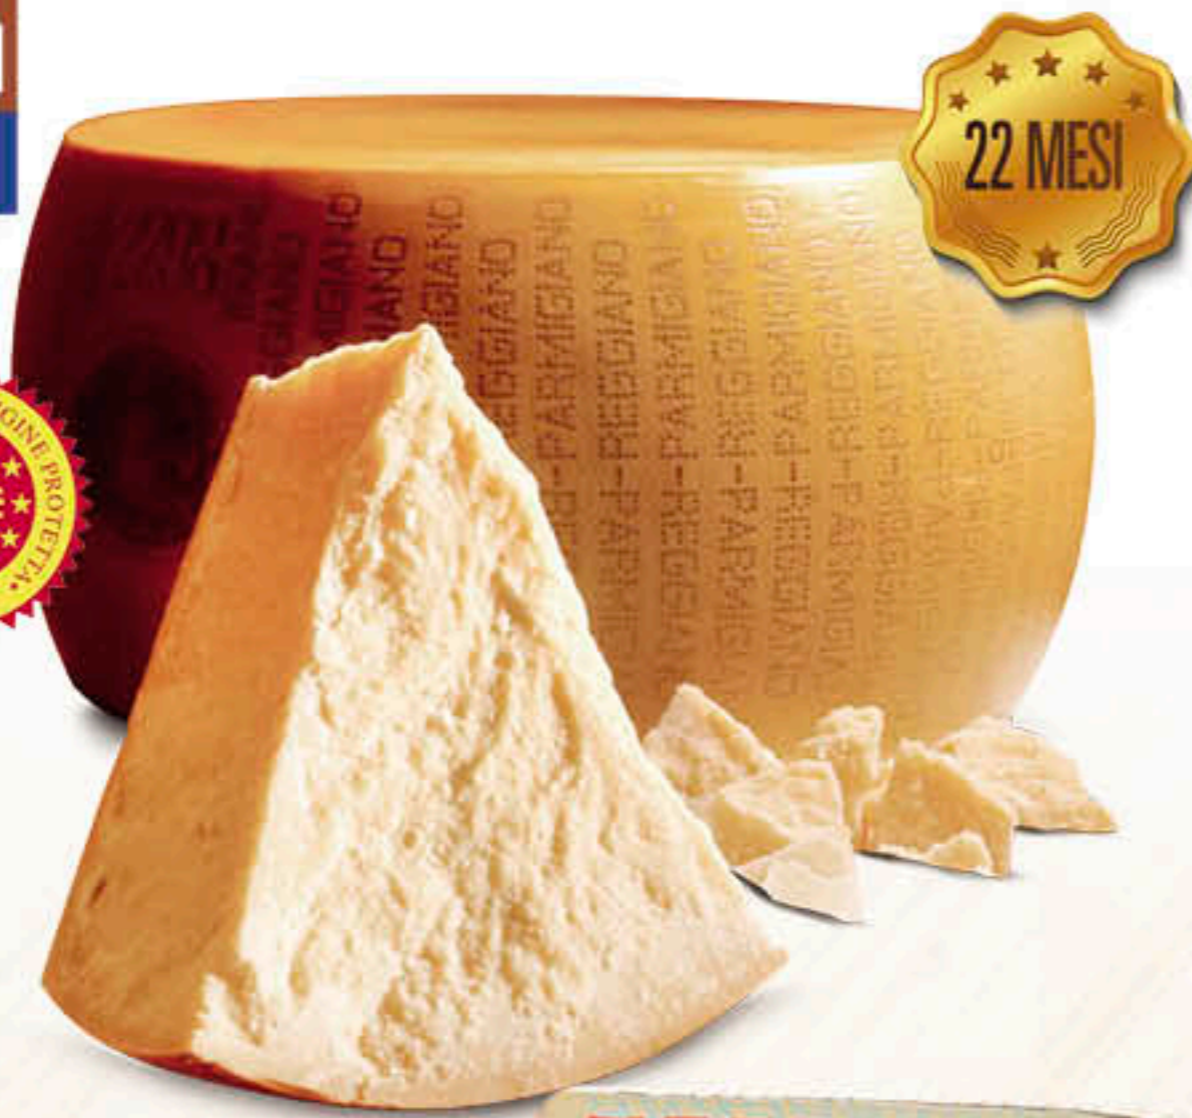

10,00 €/KG

**IL COLLE
PANCETTA
SCHIACCIATA
BARONELLA
L'ETTO**

10,00 €/KG

**FIORUCCI
LARDO AROMATICO
L'ETTO**

10,00 €/KG

**CICCIOLI
NAPOLETANI
L'ETTO**

la nostra selezione di
SALUMI
Sigma

22 MESI

PARMIGIANO
REGGIANO
L'ETTO

15,00 €/KG

€ 1,50

5[€]00
,887 e/LT

FEUDI
DI SAN
GREGORIO
VINO
TRIGIAIO
ROSSO
CL. 75

AURICCHIO
PROVOLONE
DOLCE
L'ETTO

10,00 €/KG

**PREZZI
BLOCCATI**
SU TANTI PRODOTTI
A MARCHIO SIGMA