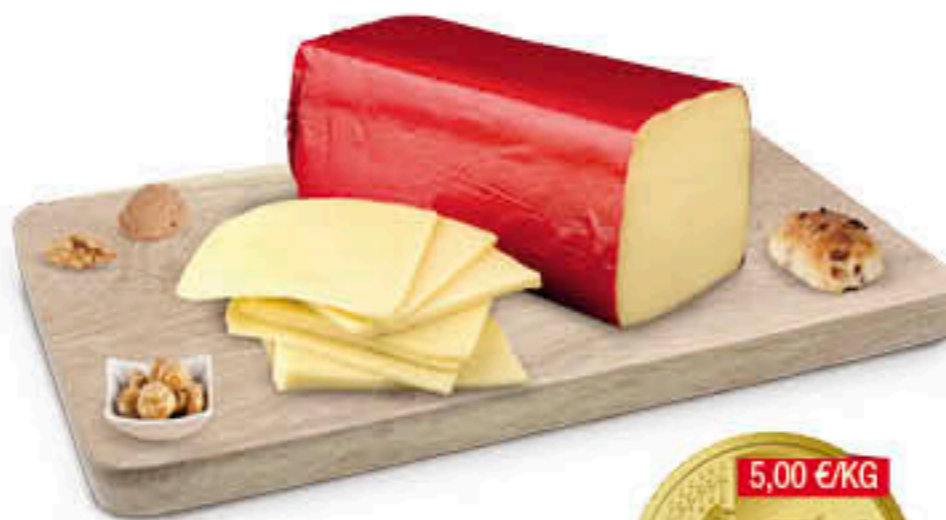

15,00 €/KG

IAQUILAT
GROTTONE
BIANCO
L'ETTO

€ 1,50

20,00 €/KG

BUSTI
PECORINO
RONCIONE
A LATTE CRUDO
L'ETTO

10,00 €/KG

IL BASTARDO
DEL GRAPPA
L'ETTO

10,00 €/KG

FOL EPI
L'ETTO

5,00 €/KG

EDAMER
L'ETTO

5,00 €/KG

MAASDAMMER
OLANDESE
L'ETTO

10,00 €/KG

GALBANI BEL PAESE
L'ETTO

10,00 €/KG