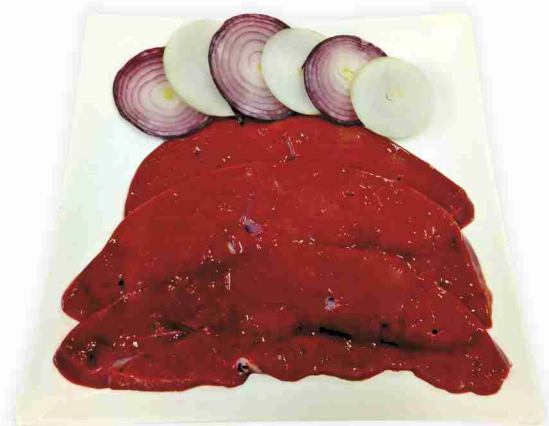

Fegato di vitello*

€ **10,90**
al kg