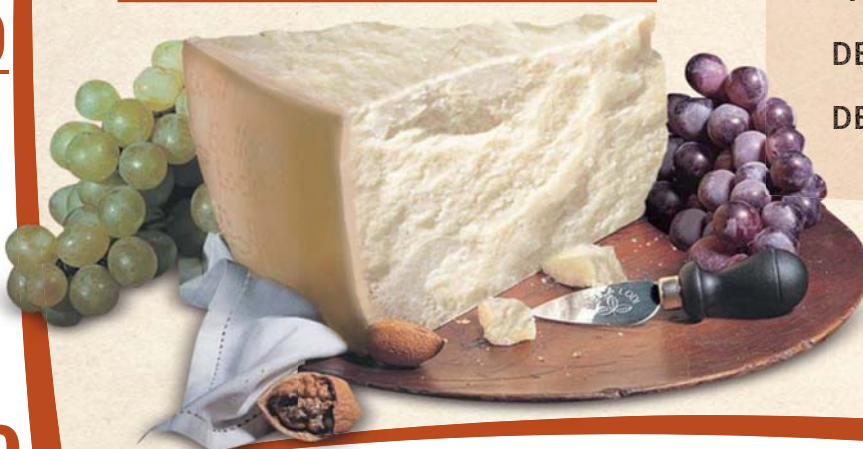

LA PECORELLA
CACIOTTA MISTA
AL KG

€
11,90

GALBANI GORGONZOLA
DOLCELATTE
AL KG

€
8,90

AMALATTEA
TESTADURA
FORMAGGIO
DI CAPRA AL KG

€
16,90

GALBANI
GALBANONE
AL KG

€
9,90

BUSCEMA
MELANZANE
ARROSTITO L'ETTO

€ 9,90 €/KG
0,99

VITTORIA OLIVE
- VERDI SICILIA 000
- NERE AL KG

€
4,50

GALBANI
BEL PAESE

€
7,90
AL KG

€
8,90
AL KG

BELLA LODI
LODIGRANA
18 MESI

NATURALMENTE PRIVO DI LATTOSIO

LA GUARDIENSE
VINO D.O.P.
- GRECO
DEL SANNIO
- FIANO
DEL SANNIO
CL. 75

€
3,49
4,65 €/LT

€
4,99
AL KG

BOVINO ADULTO
- MACINATO
- SPEZZATINO

€
4,89
AL KG

SUINO
GRIGLIATA MISTA

BOVINO
ADULTO
- SPALLA
PALETTINA
- ARROSTO
DISSOSSATO