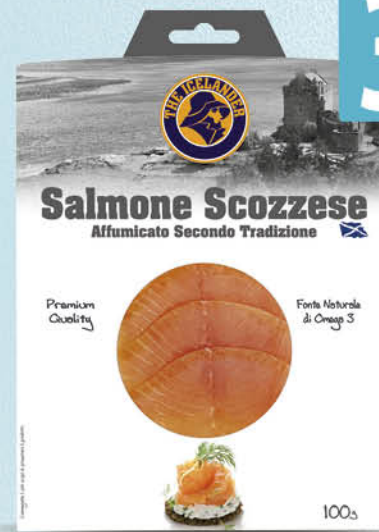

FRESCHI

il sapore della  
**QUALITÀ**

**SISA**

**IPER SISA**

**2,99**  
37.38 €/Kg

**NEGRONI**  
PROSCIUTTO  
CRUDO  
SAN DANIELE  
DOP  
A FETTE  
GR. 80

**3,99**  
39.90 €/Kg

**ICELANDER**  
SALMONE  
SCOZZESE  
AFFUMICATO  
GR. 100